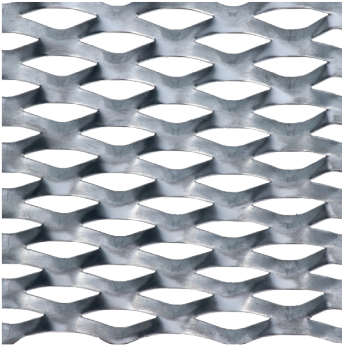

## Vzorky tahokovů

AL-BJ

I KTR Embas

I KTR22x12x3/1,5x/1

AL-NM

I KTR42x12x3/1

I KV10x18/1/Zn

AL-HN

I KTR Diamant/1

I KTQ20x15x1,7/1,5/1

ZN-HX