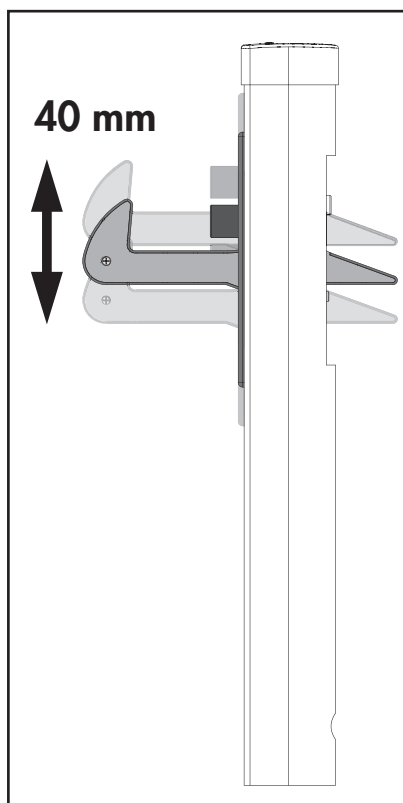

**CODE: UGC**

**NASTAVENIE VÝŠKY**  
*NASTAVENÍ VÝŠKY*

**NASTAVENIE ŠÍRKY PROFILU**  
*NASTAVENÍ ŠÍRKY PROFILU*

ZACHYTÁVANIE ZO SPODU  
ZACHYTÁVANÍ Z DOLŮ

ZACHYTÁVANIE ZHORA  
ZACHYTÁVANÍ SHORA

**LOCINOX**<sup>®</sup>  
WWW.LOCINOX.COM