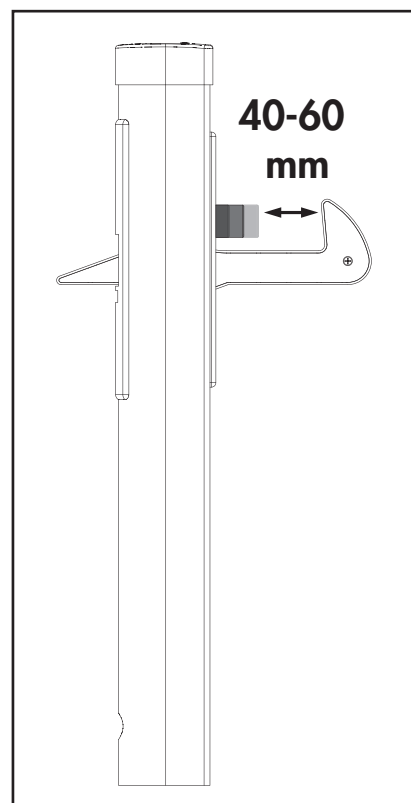

**CODE: UGC**

**NASTAVENIE VÝŠKY**  
*NASTAVENÍ VÝŠKY*

**NASTAVENIE ŠÍRKY PROFILU**  
*NASTAVENÍ ŠÍRKY PROFILU*

ZACHYTÁVANIE ZO SPODU  
ZACHYTÁVANÍ Z DOLŮ

ZACHYTÁVANIE ZHORA  
ZACHYTÁVANÍ SHORA

**LOCINOX**<sup>®</sup>  
WWW.LOCINOX.COM