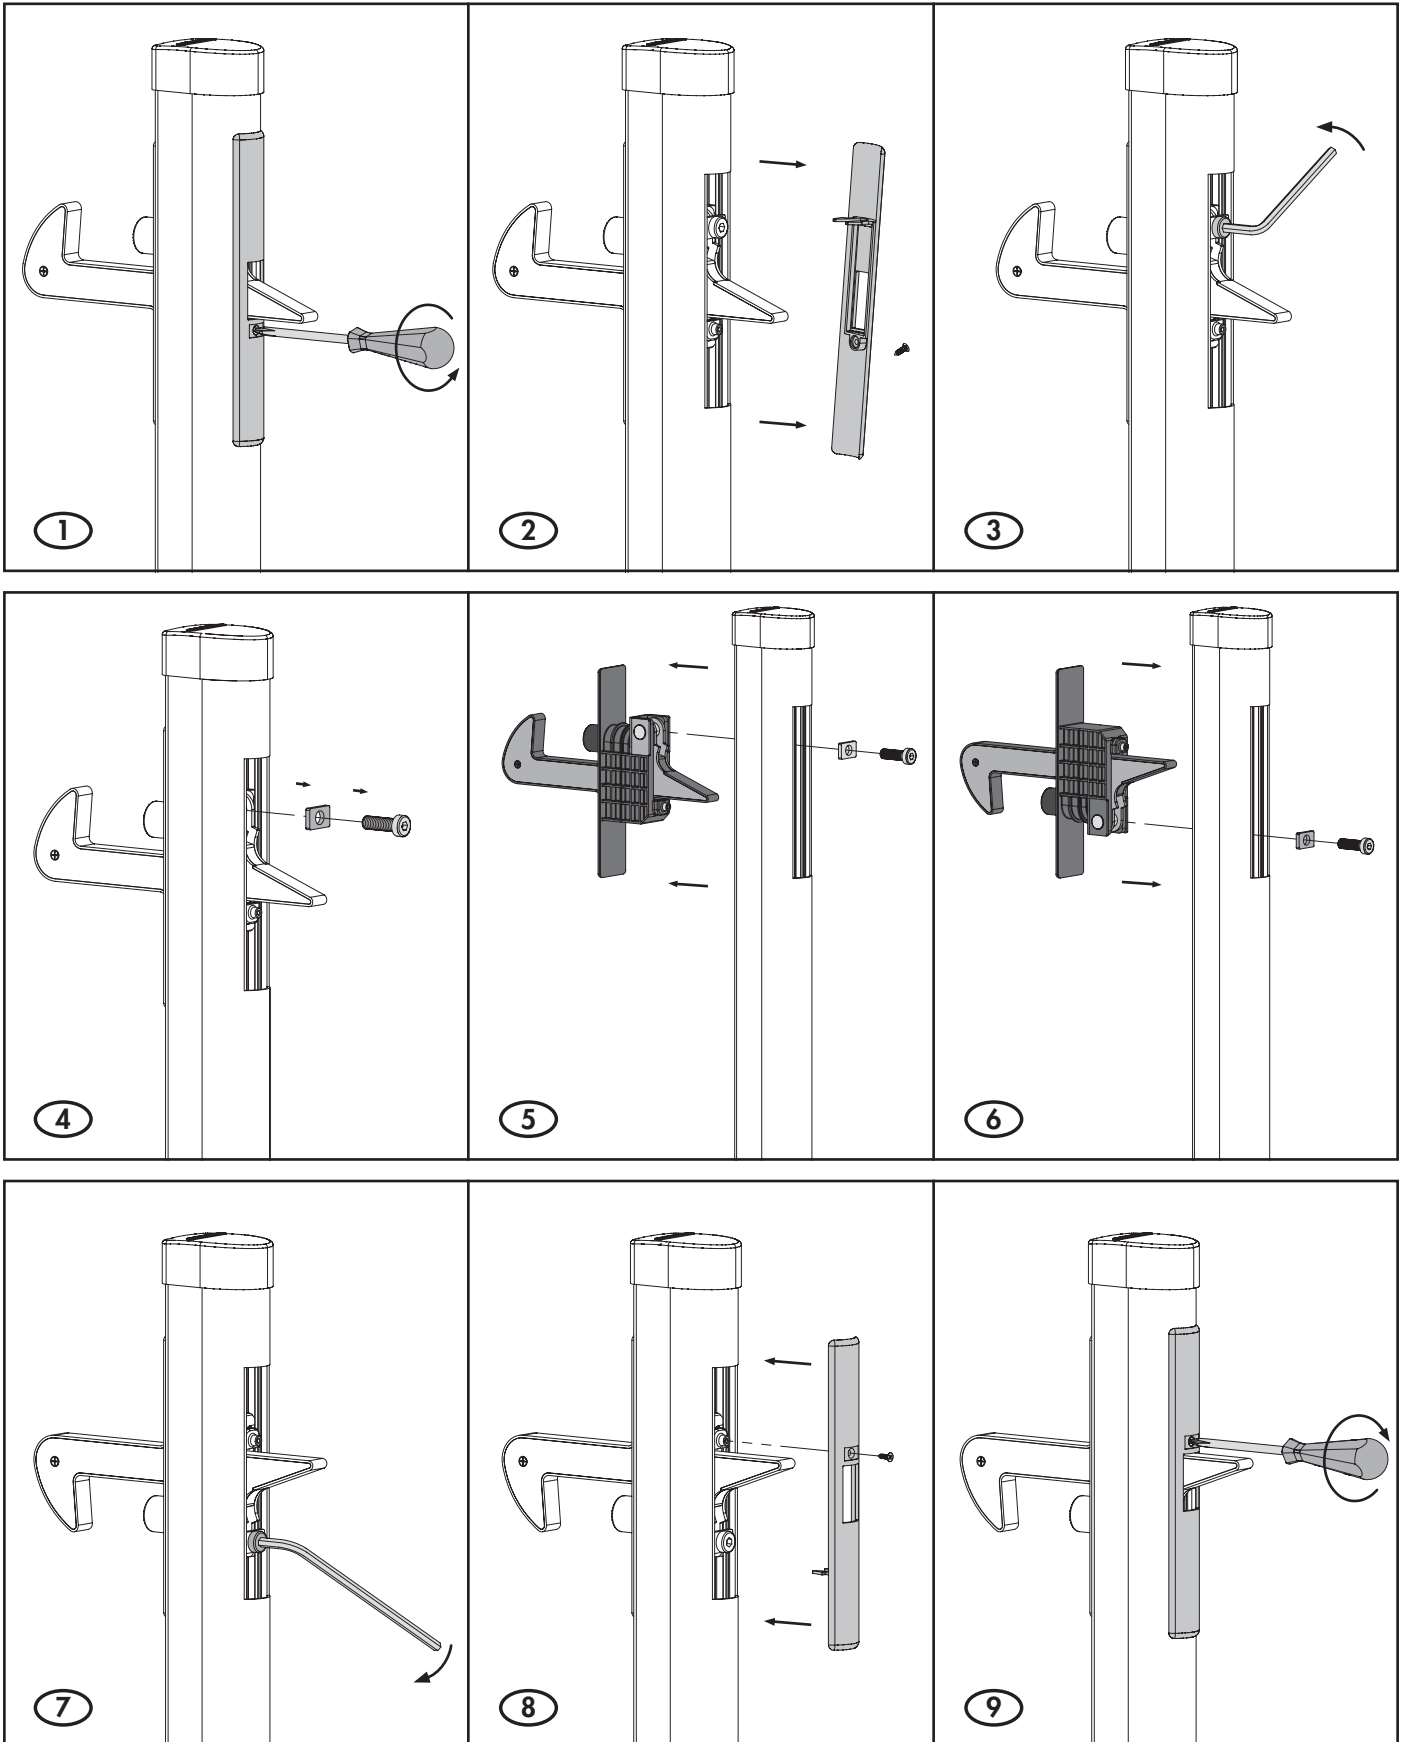

**CODE: UGC**

**NASTAVENIE VÝŠKY**  
*NASTAVENÍ VÝŠKY*

**NASTAVENIE ŠÍRKY PROFILU**  
*NASTAVENÍ ŠÍRKY PROFILU*

ZACHYTÁVANIE ZO SPODU  
ZACHYTÁVANÍ Z DOLŮ

ZACHYTÁVANIE ZHORA  
ZACHYTÁVANÍ SHORA

**LOCINOX**<sup>®</sup>  
WWW.LOCINOX.COM