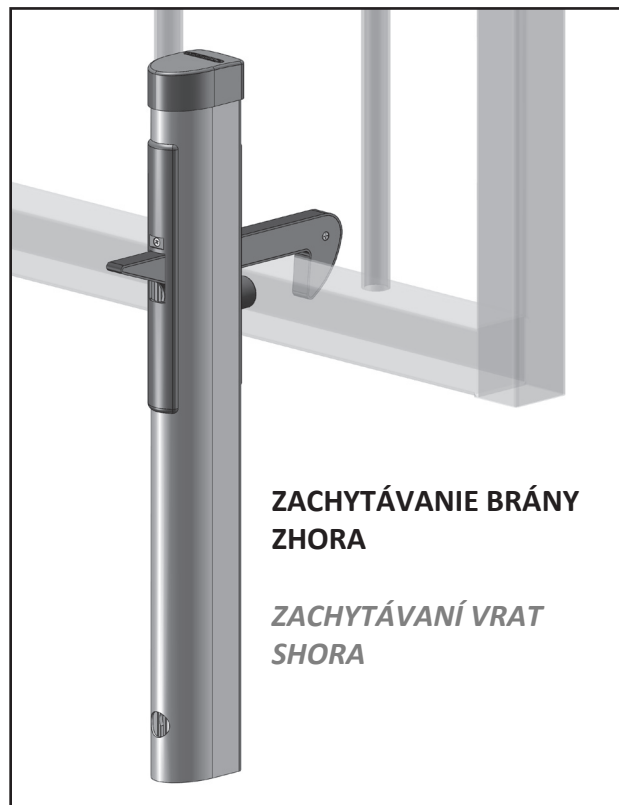

**CODE: UGC**

**NASTAVENIE VÝŠKY**  
*NASTAVENÍ VÝŠKY*

**NASTAVENIE ŠÍRKY PROFILU**  
*NASTAVENÍ ŠÍRKY PROFILU*

ZACHYTÁVANIE ZO SPODU  
ZACHYTÁVANÍ Z DOLŮ

ZACHYTÁVANIE ZHORA  
ZACHYTÁVANÍ SHORA

**LOCINOX**<sup>®</sup>  
WWW.LOCINOX.COM