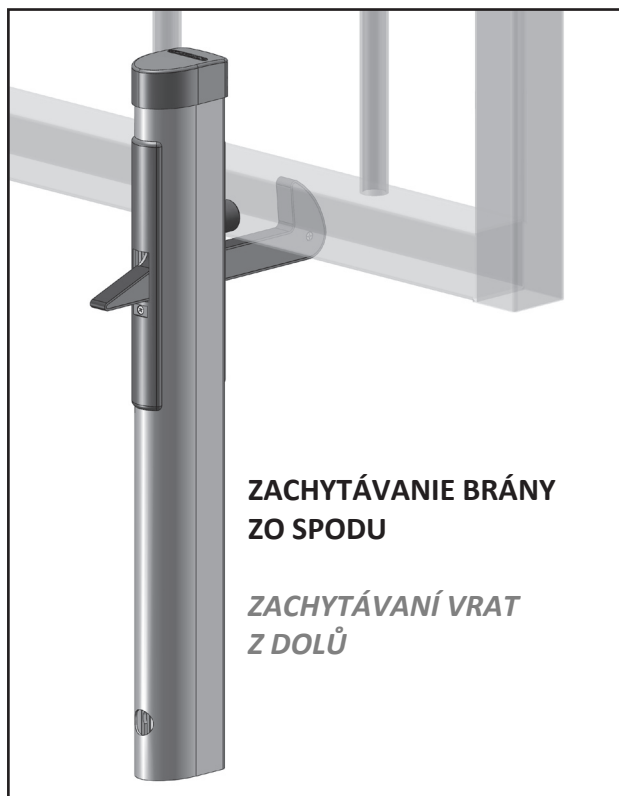

**CODE: UGC**

**NASTAVENIE VÝŠKY**  
*NASTAVENÍ VÝŠKY*

**NASTAVENIE ŠÍRKY PROFILU**  
*NASTAVENÍ ŠÍRKY PROFILU*

ZACHYTÁVANIE ZO SPODU  
ZACHYTÁVANÍ Z DOLŮ

ZACHYTÁVANIE ZHORA  
ZACHYTÁVANÍ SHORA

**LOCINOX**<sup>®</sup>  
WWW.LOCINOX.COM