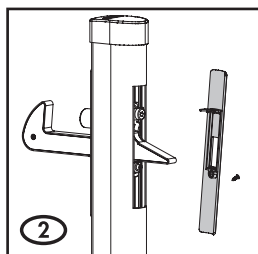

**CODE: UGC**

**NASTAVENIE VÝŠKY**  
*NASTAVENÍ VÝŠKY*

**NASTAVENIE ŠÍRKY PROFILU**  
*NASTAVENÍ ŠÍRKY PROFILU*

ZACHYTÁVANIE ZO SPODU  
ZACHYTÁVANÍ Z DOLŮ

ZACHYTÁVANIE ZHORA  
ZACHYTÁVANÍ SHORA

**LOCINOX**<sup>®</sup>  
WWW.LOCINOX.COM