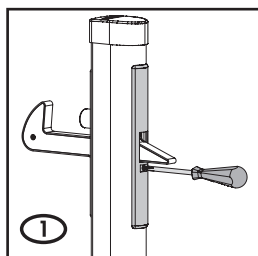

**CODE: UGC**

**NASTAVENIE VÝŠKY**  
*NASTAVENÍ VÝŠKY*

**NASTAVENIE ŠÍRKY PROFILU**  
*NASTAVENÍ ŠÍRKY PROFILU*

ZACHYTÁVANIE ZO SPODU  
ZACHYTÁVANÍ Z DOLŮ

ZACHYTÁVANIE ZHORA  
ZACHYTÁVANÍ SHORA

**LOCINOX**<sup>®</sup>  
WWW.LOCINOX.COM