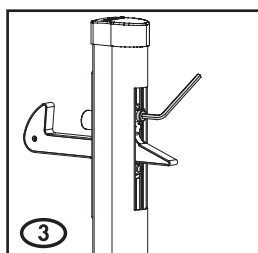

**CODE: UGC**

**NASTAVENIE VÝŠKY**  
*NASTAVENÍ VÝŠKY*

**NASTAVENIE ŠÍRKY PROFILU**  
*NASTAVENÍ ŠÍRKY PROFILU*

ZACHYTÁVANIE ZO SPODU  
ZACHYTÁVANÍ Z DOLŮ

ZACHYTÁVANIE ZHORA  
ZACHYTÁVANÍ SHORA

**LOCINOX**<sup>®</sup>  
WWW.LOCINOX.COM