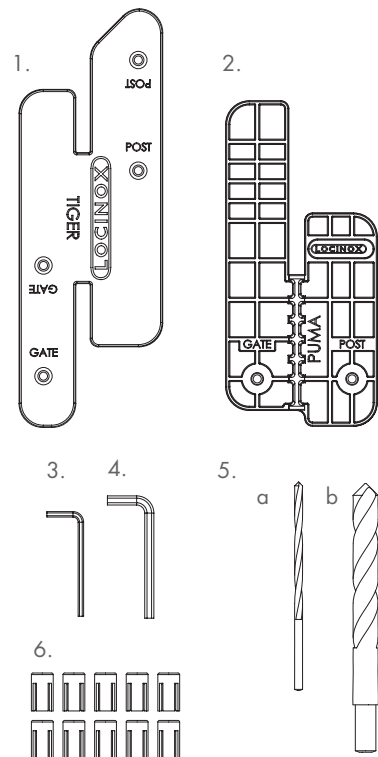

## OBSAH BALENIA / OBSAH BALENÍ

1. šablóna Tiger / šablóna Tiger
2. šablóna Puma / šablóna Puma
3. HEX 3 mm
4. HEX 5 mm
5. Vrtáky:
  - a.  $\varnothing 5 \text{ mm} - 3/16''$
  - b.  $\varnothing 15 \text{ mm} - 9/16''$
6. 10x Q-Fix expandéry

#### ROZMERY

#### ROZMĚRY