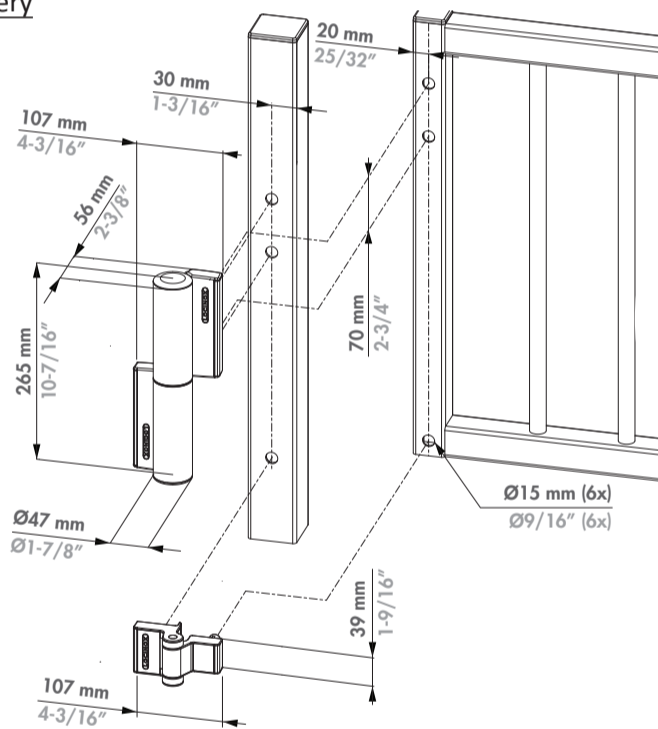

LOCINOX

Let's make it better together

TIGER: INŠTRUKCIE K MONTÁŽI

① Obsah balenia

1	Tiger krytky
2	Puma krytky
3	Imbusové kľúče (3 and 5 mm)
4	Záves Puma
5	Zatvárač Tiger
6	Montážne šablóny na vŕtanie

BRÁNA OTVÁRATEĽNÁ VĽAVO

② Montážna poloha

③ Rozmery

BRÁNA OTVÁRATEĽNÁ VPRAVO

② Montážna poloha

③ Rozmery

④ Príprava stĺpika a brány (pre TIGER zatvárač)

④ Príprava stĺpika a brány (pre TIGER zatvárač)

⑤ Príprava stĺpika a brány (pre záves PUMA)