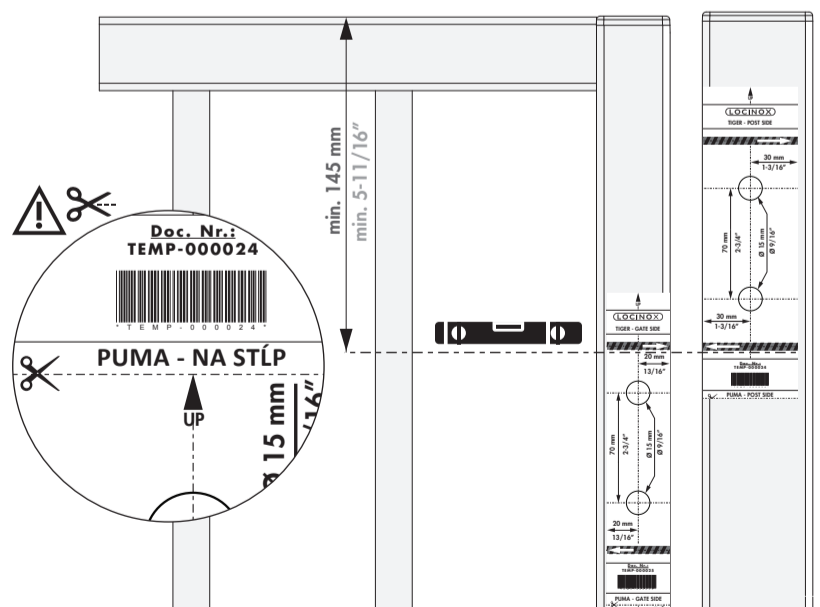

LOCINOX

Let's make it better together

TIGER: INŠTRUKCIE K MONTÁŽI

① Obsah balenia

1	Tiger krytky
2	Puma krytky
3	Imbusové kľúče (3 and 5 mm)
4	Záves Puma
5	Zatvárač Tiger
6	Montážne šablóny na vŕtanie

BRÁNA OTVÁRATEĽNÁ VĽAVO

② Montážna poloha

③ Rozmery

BRÁNA OTVÁRATEĽNÁ VPRAVO

② Montážna poloha

③ Rozmery

④ Príprava stĺpika a brány (pre TIGER zatvárač)

④ Príprava stĺpika a brány (pre TIGER zatvárač)

⑤ Príprava stĺpika a brány (pre záves PUMA)

⑤ Príprava stĺpika a brány (pre záves PUMA)

⑥ Inštalácia TIGER a PUMA

⑦ Inštalácia krytiiek

⑧ Nastavenie

LOCINOX
Let's make it better together

Doc. Nr.:
MANU-000227

Locinox nv • Mannebeekstraat 21
B-8790 Waregem • Belgium
Tel. +32 (0)56 77 27 66
E-mail: locinox@locinox.com