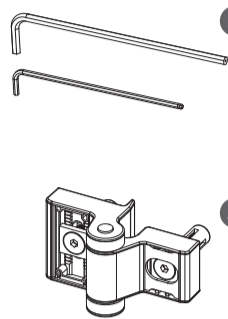

LOCINOX

Let's make it better together

TIGER: INŠTRUKCIE K MONTÁŽI

① Obsah balenia

1	Tiger krytky
2	Puma krytky
3	Imbusové kľúče (3 and 5 mm)
4	Záves Puma
5	Zatvárač Tiger
6	Montážne šablóny na vŕtanie

BRÁNA OTVÁRATEĽNÁ VĽAVO

② Montážna poloha

③ Rozmery

BRÁNA OTVÁRATEĽNÁ VPRAVO

② Montážna poloha

③ Rozmery

④ Príprava stĺpika a brány (pre TIGER zatvárač)

④ Príprava stĺpika a brány (pre TIGER zatvárač)

⑤ Príprava stĺpika a brány (pre záves PUMA)