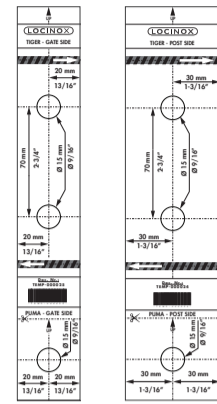

LOCINOX

Let's make it better together

TIGER: INŠTRUKCIE K MONTÁŽI

① Obsah balenia

1	Tiger krytky
2	Puma krytky
3	Imbusové kľúče (3 and 5 mm)
4	Záves Puma
5	Zatvárač Tiger
6	Montážne šablóny na vŕtanie

BRÁNA OTVÁRATEĽNÁ VĽAVO

② Montážna poloha

③ Rozmery

BRÁNA OTVÁRATEĽNÁ VPRAVO

② Montážna poloha

③ Rozmery

④ Príprava stĺpika a brány (pre TIGER zatvárač)

④ Príprava stĺpika a brány (pre TIGER zatvárač)

⑤ Príprava stĺpika a brány (pre záves PUMA)