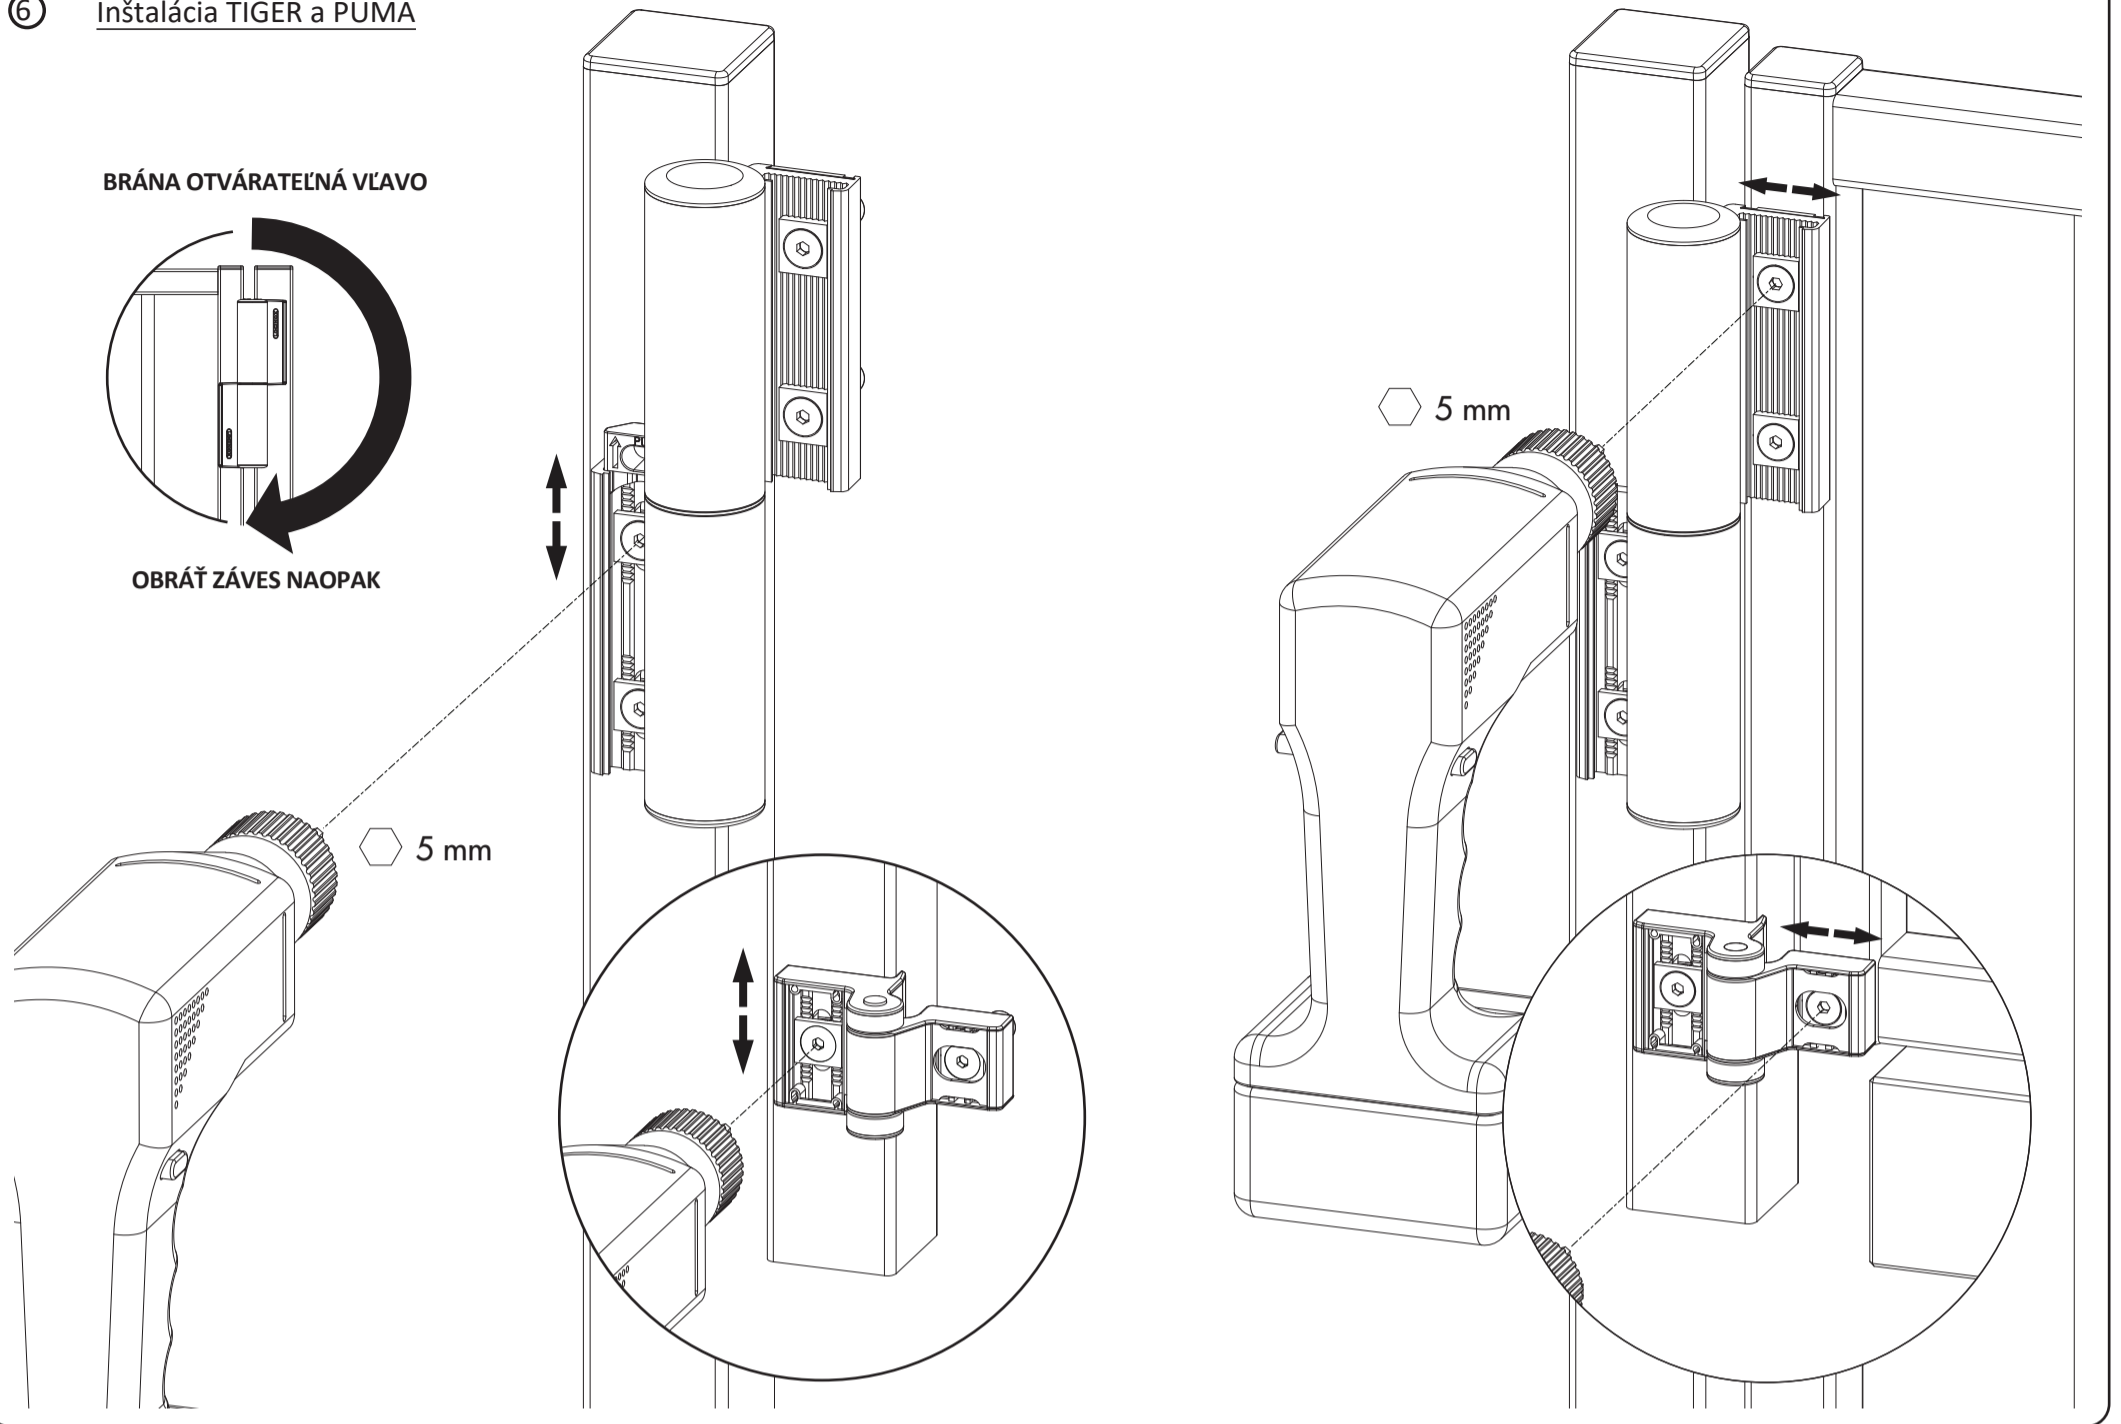

⑥ Inštalácia TIGER a PUMA