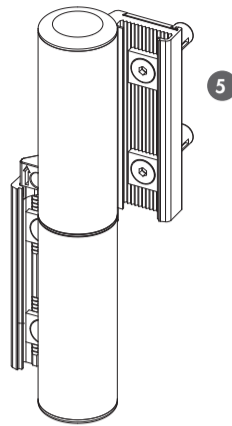

LOCINOX

Let's make it better together

TIGER: INŠTRUKCIE K MONTÁŽI

① Obsah balenia

1	Tiger krytky
2	Puma krytky
3	Imbusové kľúče (3 and 5 mm)
4	Záves Puma
5	Zatvárač Tiger
6	Montážne šablóny na vŕtanie

BRÁNA OTVÁRATEĽNÁ VĽAVO

② Montážna poloha

③ Rozmery

BRÁNA OTVÁRATEĽNÁ VPRAVO

② Montážna poloha

③ Rozmery

④ Príprava stĺpika a brány (pre TIGER zatvárač)

④ Príprava stĺpika a brány (pre TIGER zatvárač)

⑤ Príprava stĺpika a brány (pre záves PUMA)