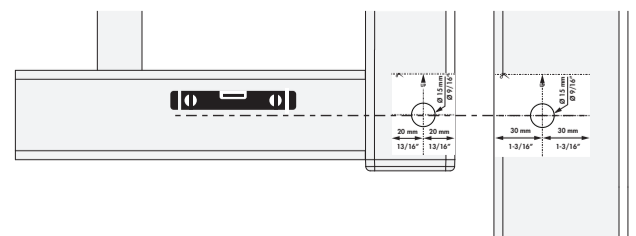

⑤ Príprava stĺpika a brány (pre záves PUMA)