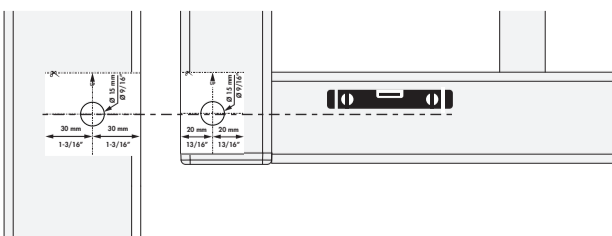

② Montážna poloha

③ Rozmery

BRÁNA OTVÁRATEĽNÁ VPRAVO

② Montážna poloha

③ Rozmery

④ Príprava stĺpika a brány (pre TIGER zatvárač)

④ Príprava stĺpika a brány (pre TIGER zatvárač)

⑤ Príprava stĺpika a brány (pre záves PUMA)