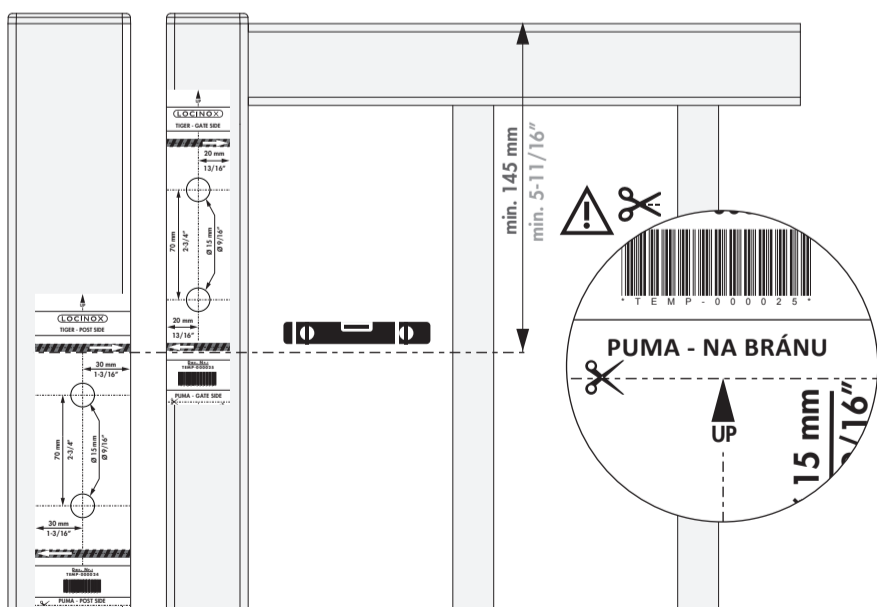

LOCINOX

Let's make it better together

TIGER: INŠTRUKCIE K MONTÁŽI

① Obsah balenia

1	Tiger krytky
2	Puma krytky
3	Imbusové kľúče (3 and 5 mm)
4	Záves Puma
5	Zatvárač Tiger
6	Montážne šablóny na vŕtanie

BRÁNA OTVÁRATEĽNÁ VĽAVO

② Montážna poloha

③ Rozmery

BRÁNA OTVÁRATEĽNÁ VPRAVO

② Montážna poloha

③ Rozmery

④ Príprava stĺpika a brány (pre TIGER zatvárač)

④ Príprava stĺpika a brány (pre TIGER zatvárač)

⑤ Príprava stĺpika a brány (pre záves PUMA)

⑤ Príprava stĺpika a brány (pre záves PUMA)

⑥ Inštalácia TIGER a PUMA

⑦ Inštalácia krytiiek

⑧ Nastavenie

LOCINOX
Let's make it better together

Doc. Nr.:
MANU-000227

Locinox nv • Mannebeekstraat 21
B-8790 Waregem • Belgium
Tel. +32 (0)56 77 27 66
E-mail: locinox@locinox.com