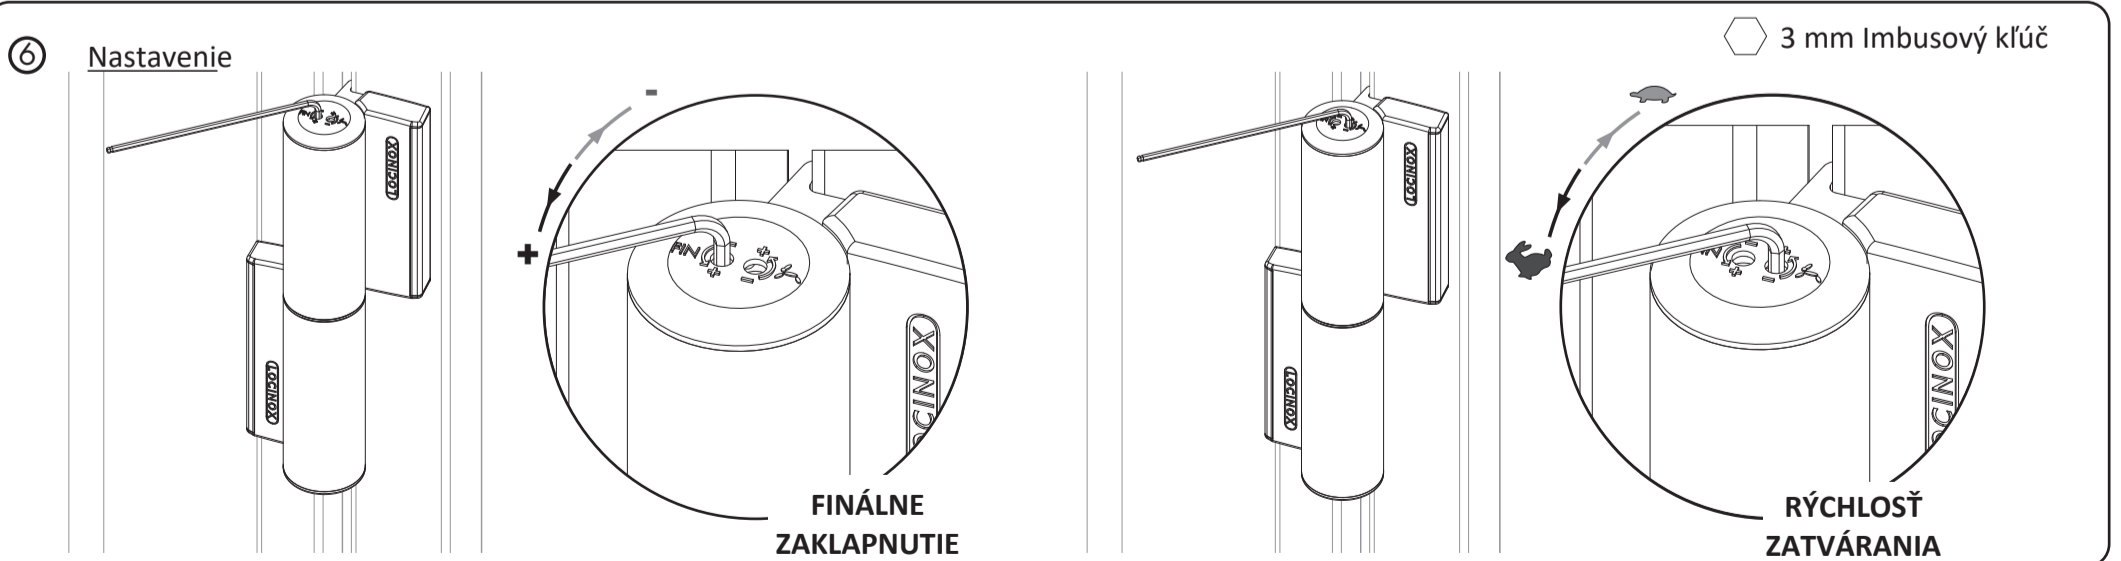

② Montážna poloha

③ Rozmery

BRÁNA OTVÁRATEĽNÁ VPRAVO

② Montážna poloha

③ Rozmery

④ Príprava stĺpika a brány (pre TIGER zatvárač)

④ Príprava stĺpika a brány (pre TIGER zatvárač)

⑤ Príprava stĺpika a brány (pre záves PUMA)

⑤ Príprava stĺpika a brány (pre záves PUMA)

⑥ Inštalácia TIGER a PUMA

⑦ Inštalácia krytiiek

⑧ Nastavenie

LOCINOX
Let's make it better together

Doc. Nr.:
MANU-000227

Locinox nv • Mannebeekstraat 21
B-8790 Waregem • Belgium
Tel. +32 (0)56 77 27 66
E-mail: locinox@locinox.com