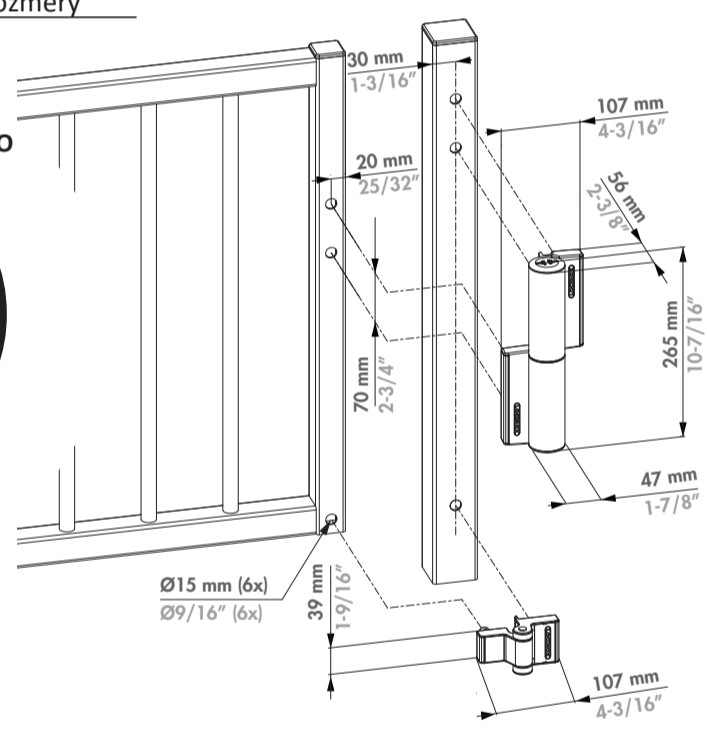

LOCINOX

Let's make it better together

TIGER: INŠTRUKCIE K MONTÁŽI

① Obsah balenia

1	Tiger krytky
2	Puma krytky
3	Imbusové kľúče (3 and 5 mm)
4	Záves Puma
5	Zatvárač Tiger
6	Montážne šablóny na vŕtanie

BRÁNA OTVÁRATEĽNÁ VĽAVO

② Montážna poloha

③ Rozmery

BRÁNA OTVÁRATEĽNÁ VPRAVO

② Montážna poloha

③ Rozmery

④ Príprava stĺpika a brány (pre TIGER zatvárač)

④ Príprava stĺpika a brány (pre TIGER zatvárač)

⑤ Príprava stĺpika a brány (pre záves PUMA)