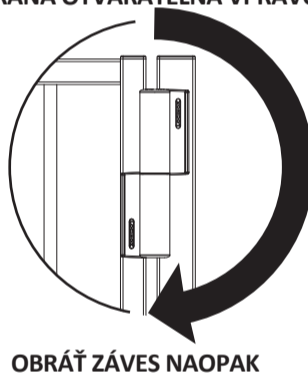

LOCINOX

Let's make it better together

TIGER: INŠTRUKCIE K MONTÁŽI

① Obsah balenia

1	Tiger krytky
2	Puma krytky
3	Imbusové kľúče (3 and 5 mm)
4	Záves Puma
5	Zatvárač Tiger
6	Montážne šablóny na vŕtanie

BRÁNA OTVÁRATEĽNÁ VĽAVO

② Montážna poloha

③ Rozmery

BRÁNA OTVÁRATEĽNÁ VPRAVO

② Montážna poloha

③ Rozmery

④ Príprava stĺpika a brány (pre TIGER zatvárač)

④ Príprava stĺpika a brány (pre TIGER zatvárač)

⑤ Príprava stĺpika a brány (pre záves PUMA)