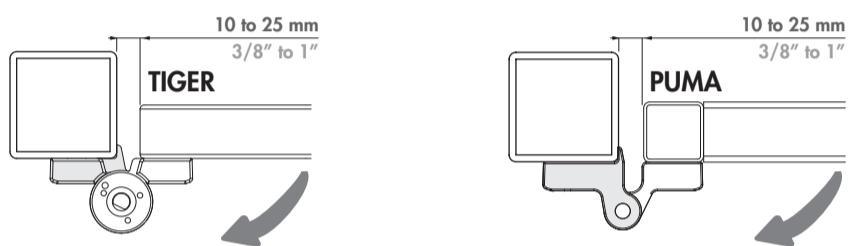

LOCINOX

Let's make it better together

TIGER: INŠTRUKCIE K MONTÁŽI

① Obsah balenia

1	Tiger krytky
2	Puma krytky
3	Imbusové kľúče (3 and 5 mm)
4	Záves Puma
5	Zatvárač Tiger
6	Montážne šablóny na vŕtanie

BRÁNA OTVÁRATEĽNÁ VĽAVO

② Montážna poloha

③ Rozmery

BRÁNA OTVÁRATEĽNÁ VPRAVO

② Montážna poloha

③ Rozmery

④ Príprava stĺpika a brány (pre TIGER zatvárač)

④ Príprava stĺpika a brány (pre TIGER zatvárač)

⑤ Príprava stĺpika a brány (pre záves PUMA)