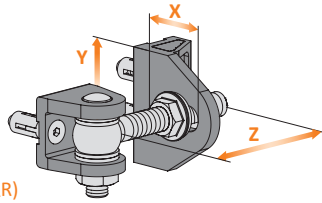

## LOCINOX® panty - možnosti nastavení pantů a maximální hmotnost vrat

**Regulácia / Regulace**  
 X - na šířku / na šířku  
 Y - na výšku / na výšku  
 Z - na hloubku / na hloubku

**kg** maximálna hmotnosť brány (kg/PÁR)  
 maximální hmotnost vrat (kg/PÁR)