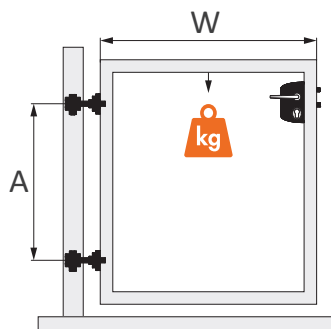

kg BEZPEČNOSTNÝ FAKTOR 3,5
BEZPEČNOSTNÍ FAKTOR 3,5

$$\frac{W}{A} \leq 2$$

W - Šírka brány - **maximálne 4m**
W - Šírka vrat - **maximálně 4 m**
A - Vzdialenosť medzi závesmi
A - Vzdálenost mezi panty