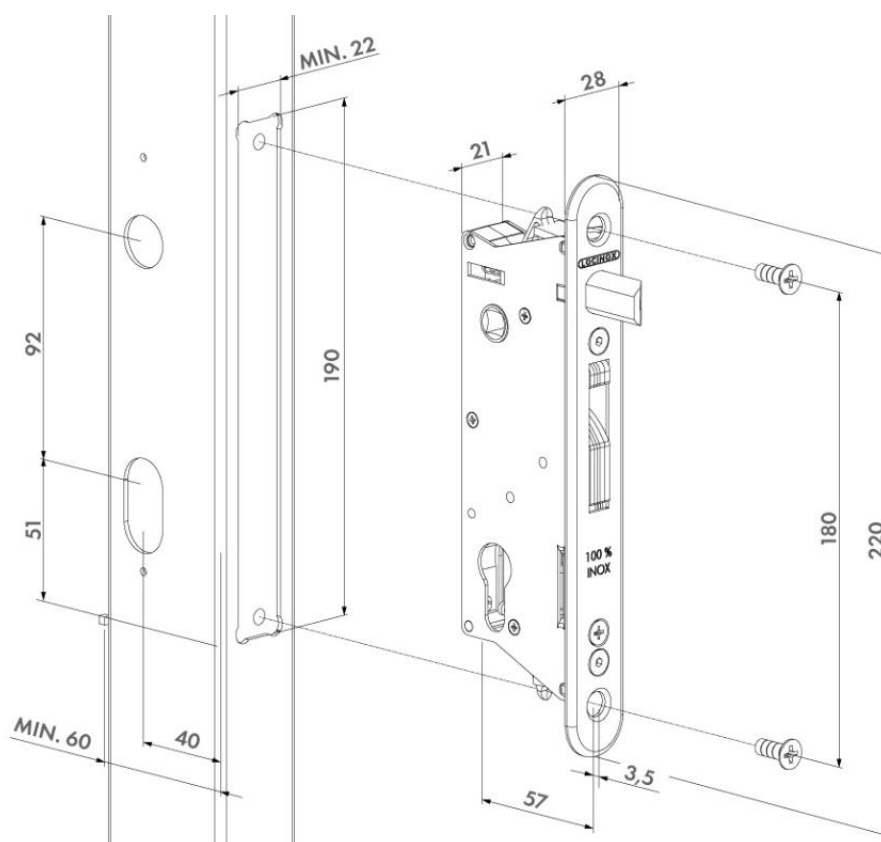

LOCINOX® SIXTYLOCK

Zadlabávací zámek pro křídlové vrata, rozteč 92 mm, zádlab 57 mm, pro profil 60 mm a více

Mechanický zámek s mechanismem z nerezavějící oceli, odolný proti nečistotám. Jazýček je nahrazen výklopným hákem, který má vyšší odolnost vůči vandalství a násilnému otevření (vylovení, křídlo brány nelze odtáhnout od sloupku). Zámek lze instalovat na kovové, také na PVC vrata. Rychlá montáž díky patentovanému systému „Click-it“.

Klika a krycí štítky nejsou součástí balení, je nutno objednat samostatně.

Technické informace:

- Mechanismus, hák, přední lišta a strelka jsou z nerezavějící oceli
- Univerzální provedení pro levé i pravé křídlo
- Střelka zámku ovládaná cylindrickou EURO vložkou
- Střelka zámku má regulovatelný výsuv (10 mm) bez nutnosti demontáže zámku
- Pro šířku profilu: 60 mm a více
- Rozteč: 92 mm
- Zádlab: 57 mm
- Mechanismus odolný proti nečistotám
- Délka vyklopené části háku: 21 mm
- Kompatibilní se všemi cylindrickými EURO vložkami
- Testováno na 500 000 cyklů

Obsah balení:

1 KUS LOCINOX® SIXTYLOCK - zadlabávací zámek

LOCINOX