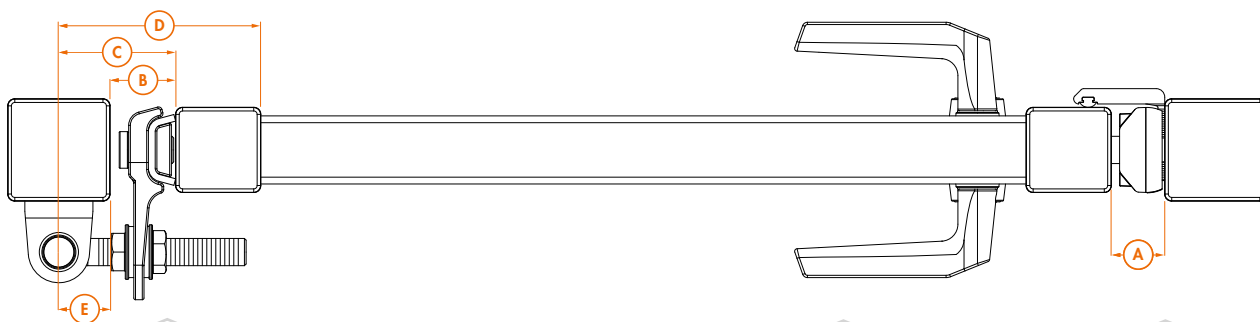

LOCINOX® panty a dorazové lišty - doporučené montážní vzdálenosti

Doporučené montážní vzdálenosti Vám zaručí jednoduchou montáž a správné nastavení brány.

Správná příprava Vám usnadní montáž!

ZÁVESY / PANTY

	B	C	D	E
	MINIMUM	MAXIMUM	MAXIMUM	MINIMUM
GBMU4D12	22	80	-	20
GBMU4D16	35	115	-	25
GBMU4D20	36	130	-	25
EXCENTRO	35	-	-	30
BOLTONHD-4D-12	8	70	-	28
BOLTONHD-4D-16	8	88	-	28
GBMU-X-M12	6	77	-	20
GBMU-X-M16	8	95	-	25
GBMU-X-M18	8	88	-	25
GBMU-X-M20	12	112	-	25
GBMU-X-M22	12	112	-	30
G90Z-X-M16	48	30	-	18
G90Z-X-M20	53	28	-	23
DINO	13	43	-	23
PUMA	10	21,5	-	-
BEARING HINGE 40X40	25	25	-	60
BEARING HINGE 50X50	20	20	-	55
3DM	16	76	-	10,5
4DW	0	25	-	21
3DW	0	25	-	10,5
GBM12X130 30X30	15	-	120	20
GBM12X130 40X40	10	-	120	20
GBM12X150 30X30	15	-	140	20
GBM12X150 40X40	10	-	140	20
GBM16X160 40X40	17	-	148	25
GBM16X160 50X50	12	-	148	25
GBM16X180 40X40	17	-	168	25
GBM16X180 50X50	12	-	168	25
GAM12X130	46	-	120	20
GAM12X150	46	-	140	20

ZÁVESY / PANTY

	B	C	D	E
	MINIMUM	MAXIMUM	MAXIMUM	MINIMUM
SWING130	10	-	120	20
SWING150	10	-	140	20
G-ORNA-M20	35	63	-	41,5
G-ORNA-M24	35	70	-	44
G-ORNA-M27	32,5	88	-	46,5
G90LR-X-M16-65	53	60,5	-	18
G90LR-X-M16-110	53	105,5	-	18
G90LR-X-M16-150	53	145,5	-	18
G90LR-X-M20-67	58	60,5	-	22
G90LR-X-M20-150	58	143,5	-	22
G90WP-B-M16-65	62	65	-	18
G90WP-B-M16-110	62	110	-	18
G90WP-B-M16-150	62	150	-	18
G90WP-B-M20-67	77	67	-	22
G90WP-B-M20-150	77	150	-	22