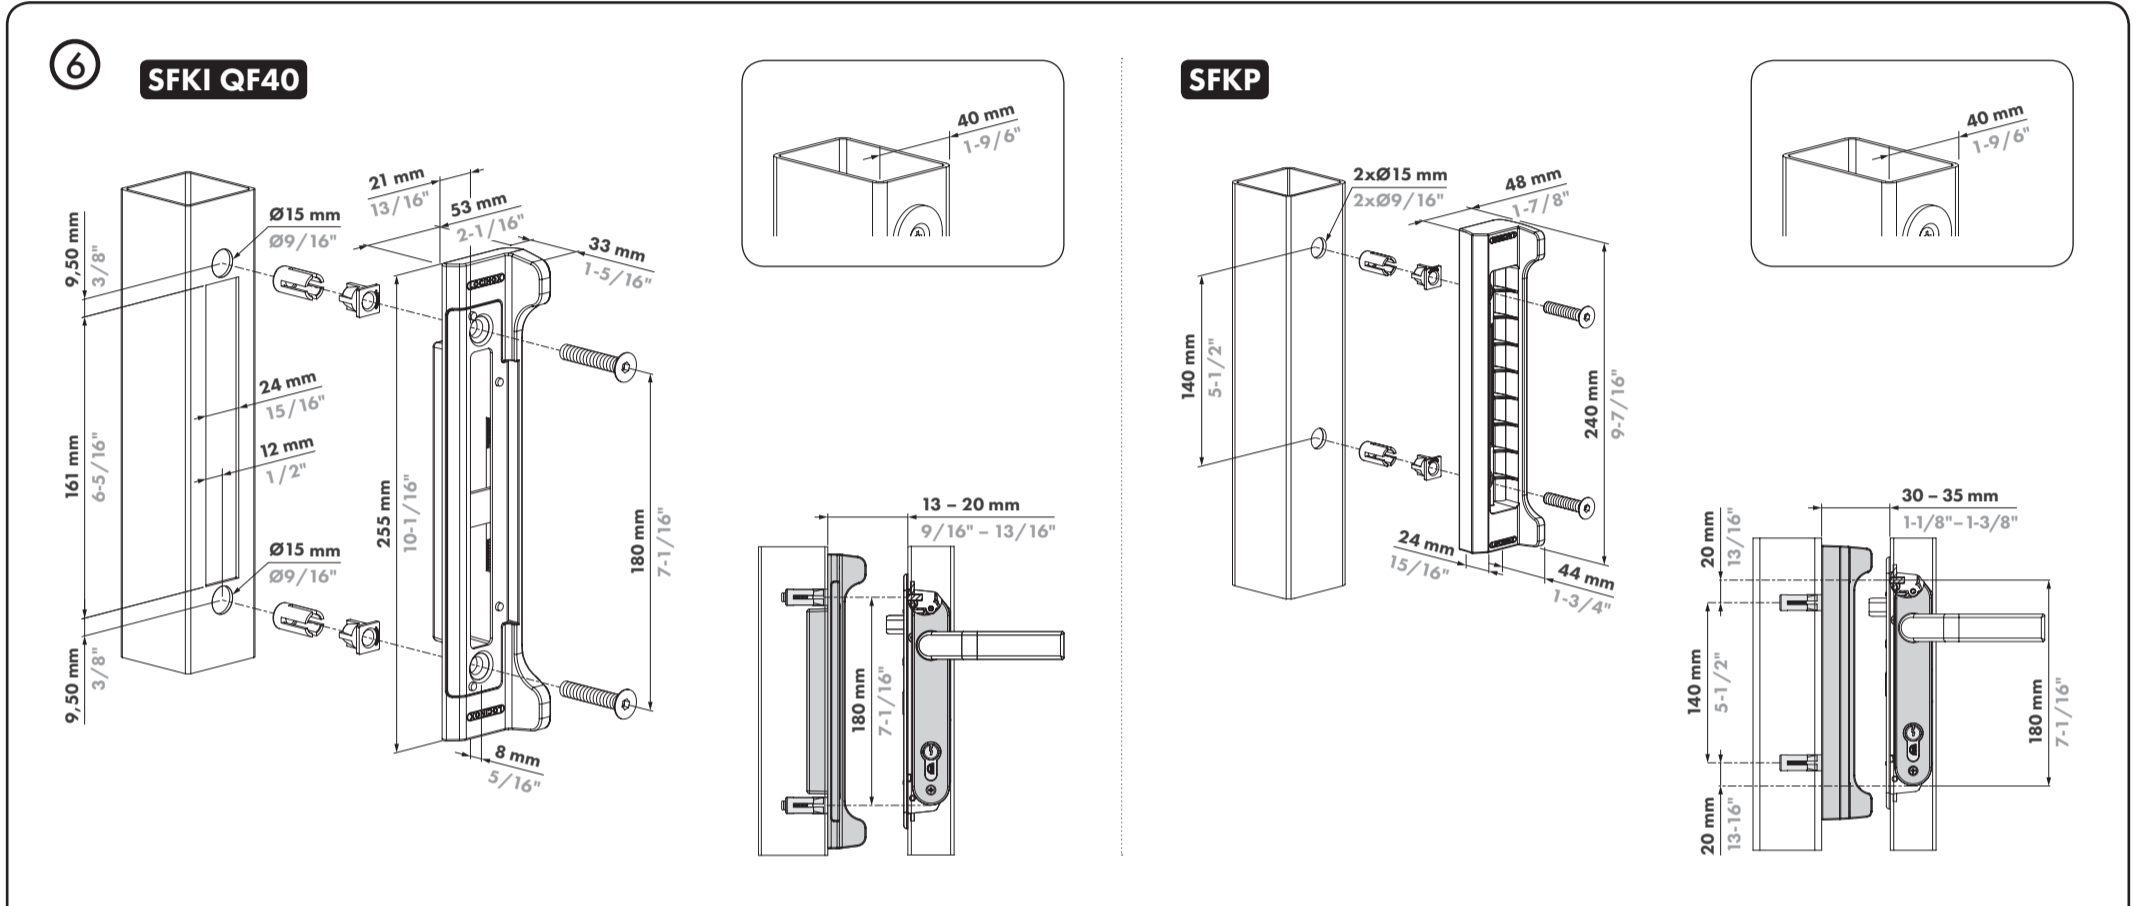

	FORTYLOCK
A	20 mm 13/16"
B	min. 40 mm min. 1-9/16"
C	37 mm 1-7/16"

	FIFTYLOCK
A	30 mm 1-3/16"
B	min. 50 mm min. 2"
C	47 mm 1-7/8"

	SIXTYLOCK
A	40 mm 1-9/16"
B	min. 60 mm min. 2-3/8"
C	57 mm 2-1/4"

[pictures@locinox.com](mailto:pictures@locinox.com)