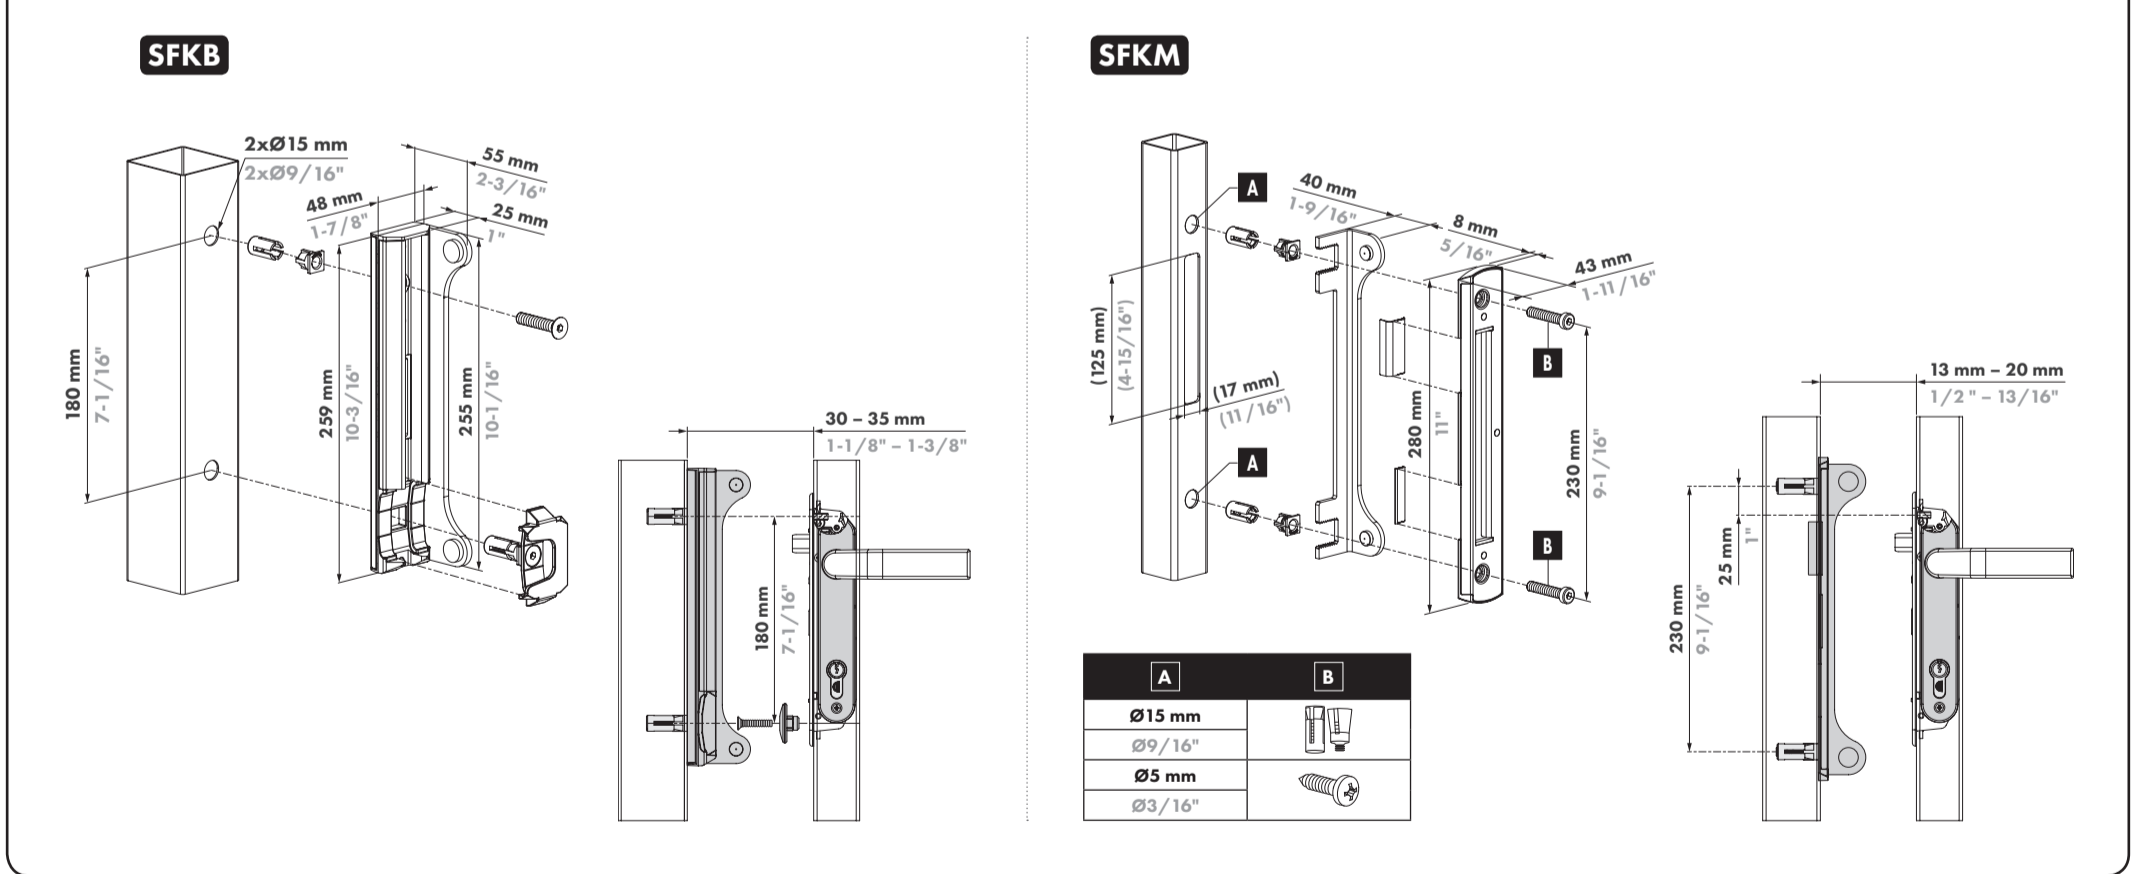

	FORTYLOCK
A	20 mm 13/16"
B	min. 40 mm min. 1-9/16"
C	37 mm 1-7/16"

	FIFTYLOCK
A	30 mm 1-3/16"
B	min. 50 mm min. 2"
C	47 mm 1-7/8"

	SIXTYLOCK
A	40 mm 1-9/16"
B	min. 60 mm min. 2-3/8"
C	57 mm 2-1/4"

[pictures@locinox.com](mailto:pictures@locinox.com)