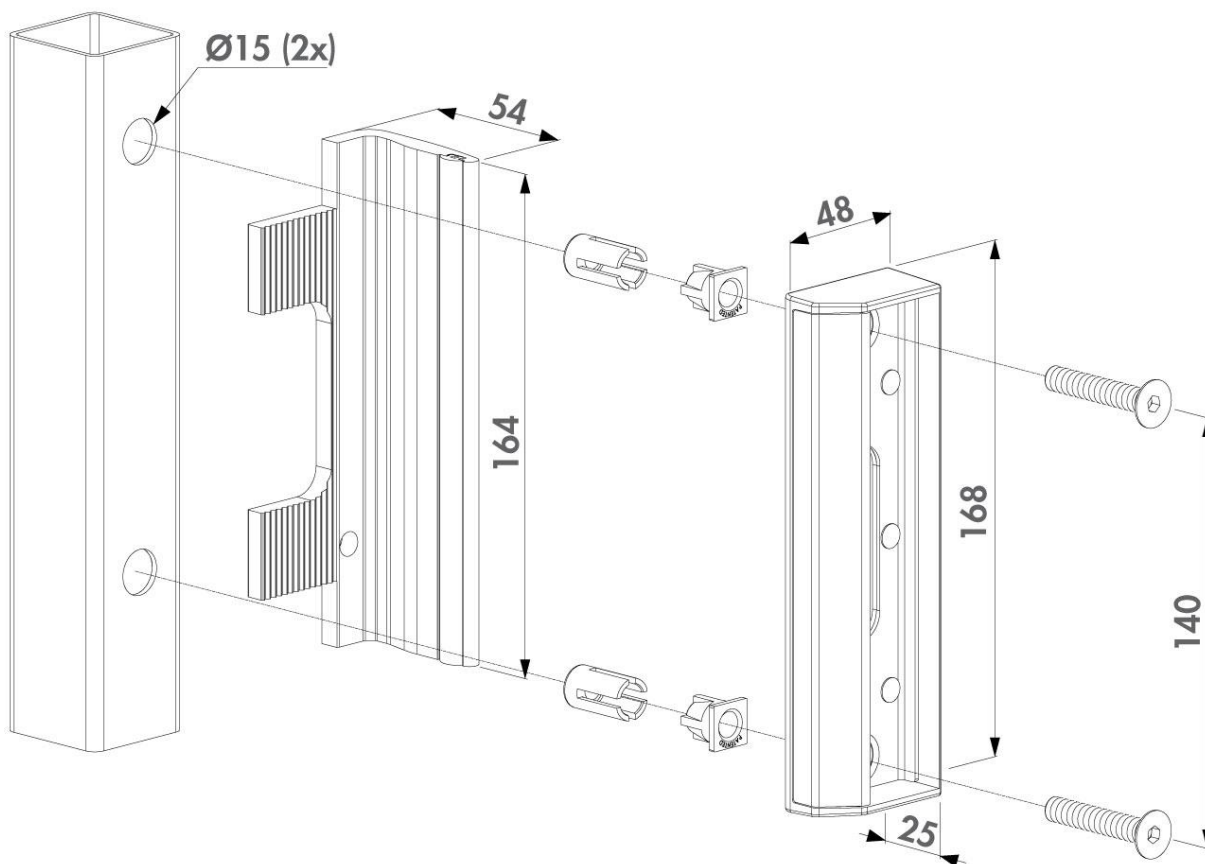

SARLQF

SAKL QF dorazová lišta pro křídlová vrata, pro kruhový profil $\varnothing 40$ až $\varnothing 60$ mm, volitelná barva RAL

Nastavitelná dorazová lišta pro křídlová vrata se spolehlivým mechanismem uzamykání z nerezavějící oceli. Hliníkový doraz s gumou zajišťuje tiché zavírání.

Technické informace:

- Nastavitelný pro profil $\varnothing 40$ až $\varnothing 60$ mm
- Univerzální provedení pro levé i pravé křídlo
- Testováno na 500 000 cyklů
- Materiál: Hliníkový doraz s pryžovým tlumením
Tělo dorazové lišty z polyamidu
Mechanismus uzamykání z nerezavějící oceli
- Volitelná barva RAL
- Rychlá montáž šrouby LOCINOX® QUICK-FIX z nerezavějící oceli (součást balení)

Obsah balení:

1 PÁR - LOCINOX® SARLQF

2 KS - LOCINOX® QUICK-FIX montážní šrouby z nerezavějící oceli