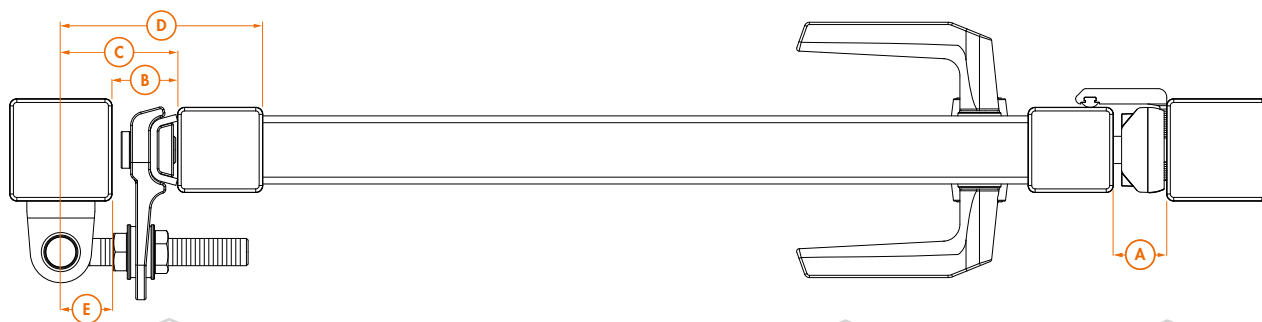

## LOCINOX® panty a dorazové lišty - doporučené montážní vzdálenosti

Doporučené montážní vzdálenosti Vám zaručí jednoduchou montáž a správné nastavení brány.

**Správná příprava Vám usnadní montáž!**

ZÁVESY / PANTY	B	C	D	E
	MINIMUM	MAXIMUM	MAXIMUM	MINIMUM
GBMU4D12	22	80	-	20
GBMU4D16	35	115	-	25
GBMU4D20	36	130	-	25
EXCENTRO	35	-	-	30
BOLTONHD-4D-12	8	70	-	28
BOLTONHD-4D-16	8	88	-	28
GBMU-X-M12	6	77	-	20
GBMU-X-M16	8	95	-	25
GBMU-X-M18	8	88	-	25
GBMU-X-M20	12	112	-	25
GBMU-X-M22	12	112	-	30
G90Z-X-M16	48	30	-	18
G90Z-X-M20	53	28	-	23
DINO	13	43	-	23
PUMA	10	21,5	-	-
BEARING HINGE 40X40	25	25	-	60
BEARING HINGE 50X50	20	20	-	55
3DM	16	76	-	10,5
4DW	0	25	-	21
3DW	0	25	-	10,5
GBM12X130 30X30	15	-	120	20
GBM12X130 40X40	10	-	120	20
GBM12X150 30X30	15	-	140	20
GBM12X150 40X40	10	-	140	20
GBM16X160 40X40	17	-	148	25
GBM16X160 50X50	12	-	148	25
GBM16X180 40X40	17	-	168	25
GBM16X180 50X50	12	-	168	25
GAM12X130	46	-	120	20
GAM12X150	46	-	140	20

ZÁVESY / PANTY	B	C	D	E
	MINIMUM	MAXIMUM	MAXIMUM	MINIMUM
SWING130	10	-	120	20
SWING150	10	-	140	20
G-ORNA-M20	35	63	-	41,5
G-ORNA-M24	35	70	-	44
G-ORNA-M27	32,5	88	-	46,5
G90LR-X-M16-65	53	60,5	-	18
G90LR-X-M16-110	53	105,5	-	18
G90LR-X-M16-150	53	145,5	-	18
G90LR-X-M20-67	58	60,5	-	22
G90LR-X-M20-150	58	143,5	-	22
G90WP-B-M16-65	62	65	-	18
G90WP-B-M16-110	62	110	-	18
G90WP-B-M16-150	62	150	-	18
G90WP-B-M20-67	77	67	-	22
G90WP-B-M20-150	77	150	-	22