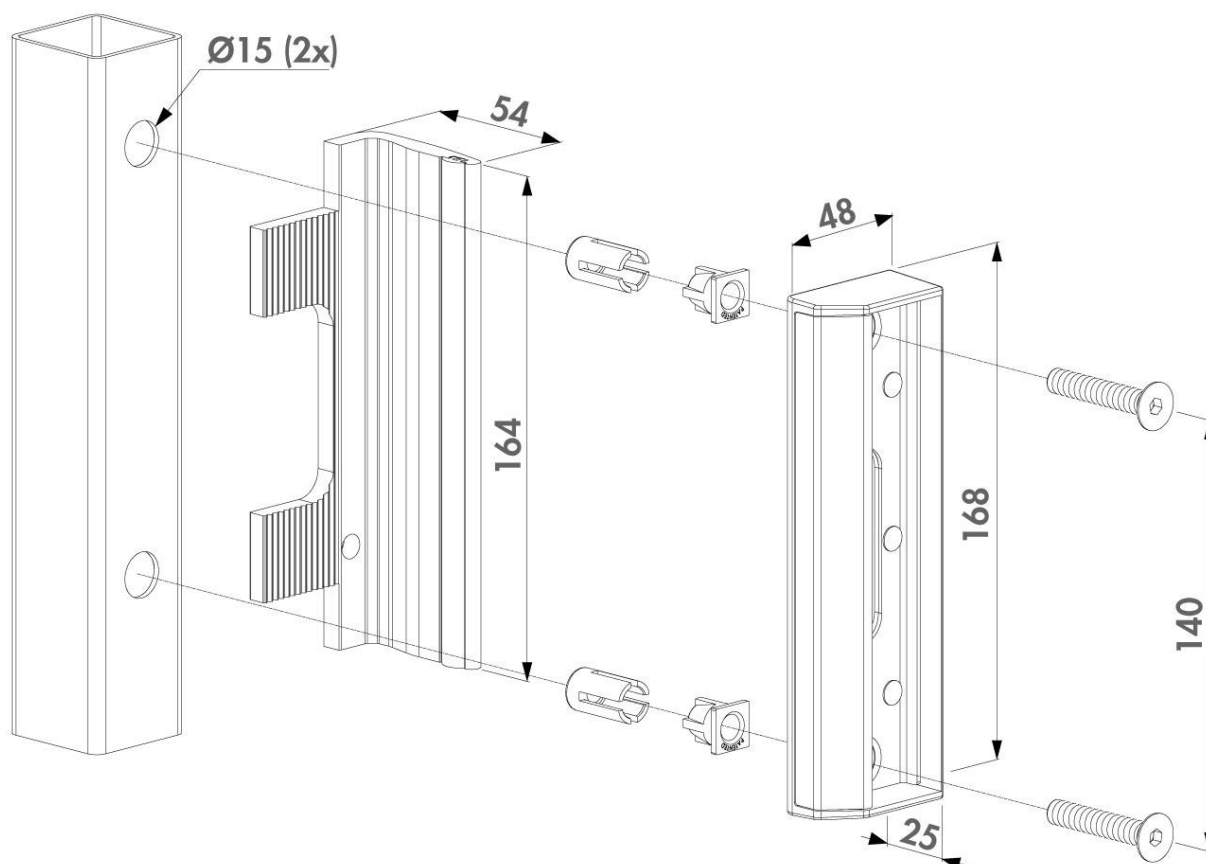

SAKLQF

SAKL QF dorazová lišta pro křídlové vrata, pro profil 40x40 až 60x60 mm, volitelná barva RAL

Nastavitelná dorazová lišta pro křídlové vrata se spolehlivým mechanismem uzamykání z nerezavějící oceli. Hliníkový doraz s gumou zajišťuje tiché zavírání.

Technické informace:

- Nastavitelný pro profil 40x40 až 60x60 mm
- Univerzální provedení pro levé i pravé křídlo
- Testováno na 500 000 cyklů
- Materiál: Hliníkový doraz s pryžovým tlumením
Tělo dorazové lišty z polyamidu
Mechanismus uzamykání z nerezavějící oceli
- Volitelná barva RAL
- Rychlá montáž šrouby LOCINOX® QUICK-FIX z nerezavějící oceli (součást balení)

Obsah balení:

1 PÁR - LOCINOX® SAKLQF

2 KS - LOCINOX® QUICK-FIX montážní šrouby z nerezavějící oceli

LOCINOX