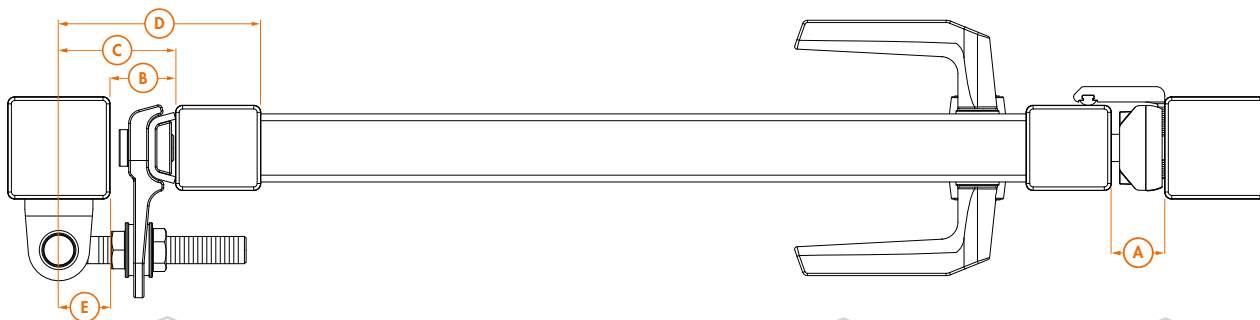

## LOCINOX® panty a dorazové lišty - doporučené montážní vzdálenosti

Doporučené montážní vzdálenosti Vám zaručí jednoduchou montáž a správné nastavení brány.  
Správná příprava Vám usnadní montáž!

### ZÁVESY / PANTY

	B	C	D	E
	MINIMUM	MAXIMUM	MAXIMUM	MINIMUM
GBMU4D12	22	80	-	20
GBMU4D16	35	115	-	25
GBMU4D20	36	130	-	25
EXCENTRO	35	-	-	30
BOLTONHD-4D-12	8	70	-	28
BOLTONHD-4D-16	8	88	-	28
GBMU-X-M12	6	77	-	20
GBMU-X-M16	8	95	-	25
GBMU-X-M18	8	88	-	25
GBMU-X-M20	12	112	-	25
GBMU-X-M22	12	112	-	30
G90Z-X-M16	48	30	-	18
G90Z-X-M20	53	28	-	23
DINO	13	43	-	23
PUMA	10	21,5	-	-
BEARING HINGE 40X40	25	25	-	60
BEARING HINGE 50X50	20	20	-	55
3DM	16	76	-	10,5
4DW	0	25	-	21
3DW	0	25	-	10,5
GBM12X130 30X30	15	-	120	20
GBM12X130 40X40	10	-	120	20
GBM12X150 30X30	15	-	140	20
GBM12X150 40X40	10	-	140	20
GBM16X160 40X40	17	-	148	25
GBM16X160 50X50	12	-	148	25
GBM16X180 40X40	17	-	168	25
GBM16X180 50X50	12	-	168	25
GAM12X130	46	-	120	20
GAM12X150	46	-	140	20

### ZÁVESY / PANTY

	B	C	D	E
	MINIMUM	MAXIMUM	MAXIMUM	MINIMUM
SWING130	10	-	120	20
SWING150	10	-	140	20
G-ORNA-M20	35	63	-	41,5
G-ORNA-M24	35	70	-	44
G-ORNA-M27	32,5	88	-	46,5
G90LR-X-M16-65	53	60,5	-	18
G90LR-X-M16-110	53	105,5	-	18
G90LR-X-M16-150	53	145,5	-	18
G90LR-X-M20-67	58	60,5	-	22
G90LR-X-M20-150	58	143,5	-	22
G90WP-B-M16-65	62	65	-	18
G90WP-B-M16-110	62	110	-	18
G90WP-B-M16-150	62	150	-	18
G90WP-B-M20-67	77	67	-	22
G90WP-B-M20-150	77	150	-	22