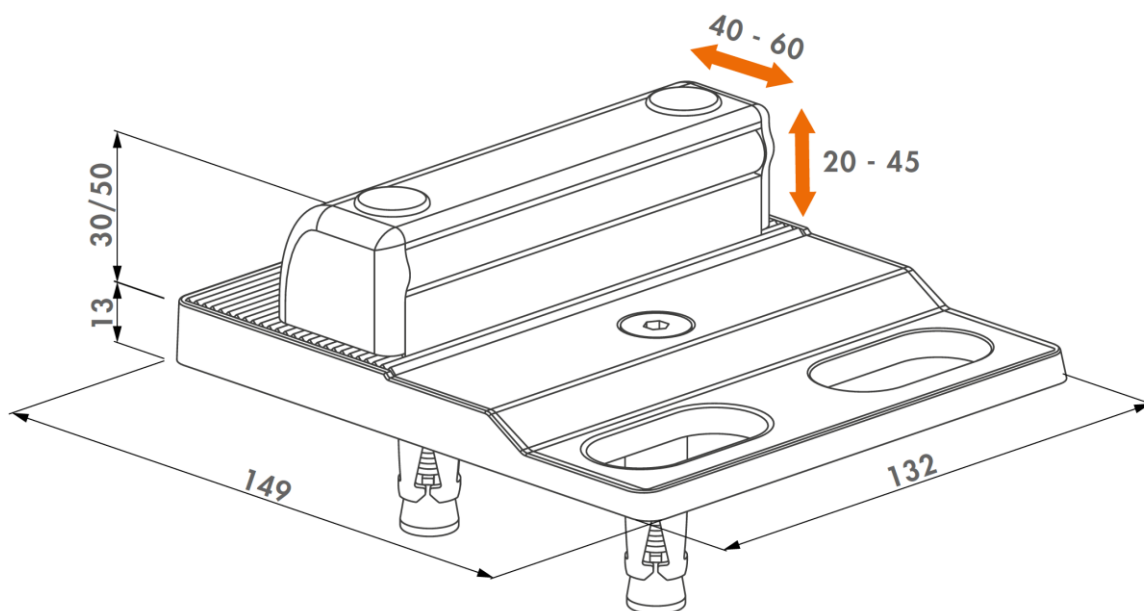

## SABO

Středový doraz pro křídlové vrata, nastavitelná výška a hloubka, povrchová montáž

Spodní středový doraz pro křídlové vrata, povrchová montáž.  
Univerzální použití pro profil vrat 40-60 mm.  
Vhodné pro použití spolu s rýglem LOCINOX® ELECTRADROP,  
KEYDROP, VSF, VSA.

### Technické informace:

- Nastavitelná vzdálenost mezi úrovní terénu a spodní částí vrat: 20 až 45 mm
- Nastavitelná hloubka, vhodná pro profily vrat 40 až 60 mm
- Maximální průměr zástrčky rýglu:  $\varnothing$  20 mm
- Materiál: polypropylen, hliník
- Povrchová úprava: prášková barva RAL9005, černá

### Obsah balení:

- 1 KUS LOCINOX® SABO - Spodní středový doraz pro křídlové brány s nastavitelnou výškou a hloubkou
- 1 KUS Montážní sada