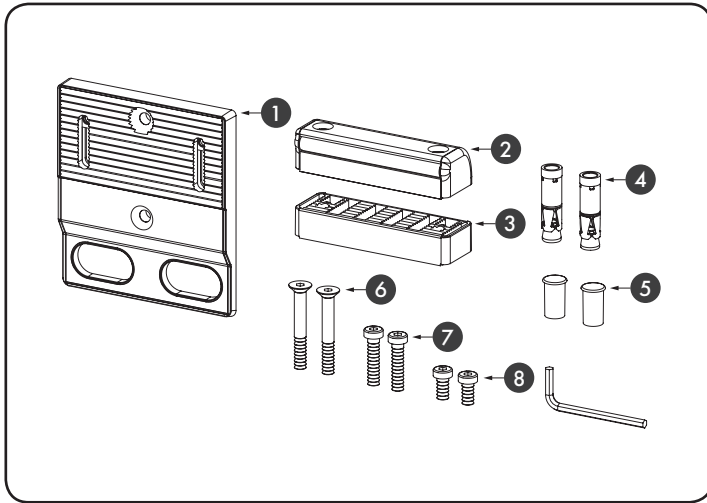

Let's make it better together

LOCINOX HQ

LIVE CHAT
www.locinox.com

Phone icon
+32 56 77 27 66

Email icon
help@locinox.com

YouTube icon
www.locinox.com/sabo

LOCINOX USA

LIVE CHAT
www.locinoxusa.com

Phone icon
877-LOCINOX

Email icon
helpusa@locinox.com

YouTube icon
www.locinoxusa.com/sabo

1

	X	Y
VSA, VSF & Keydrop	25 mm 1"	40 mm - 60 mm 1-9/16" - 2-3/8"
Electradrop	5 mm 3/16"	40 mm - 50 mm 1-9/16" - 2"

2

**HEX
5mm**

T = 25 Nm

	M8
A	MIN. 55 mm MIN. 2-3/16"
	Ø 14 mm
B	Ø 9/16"