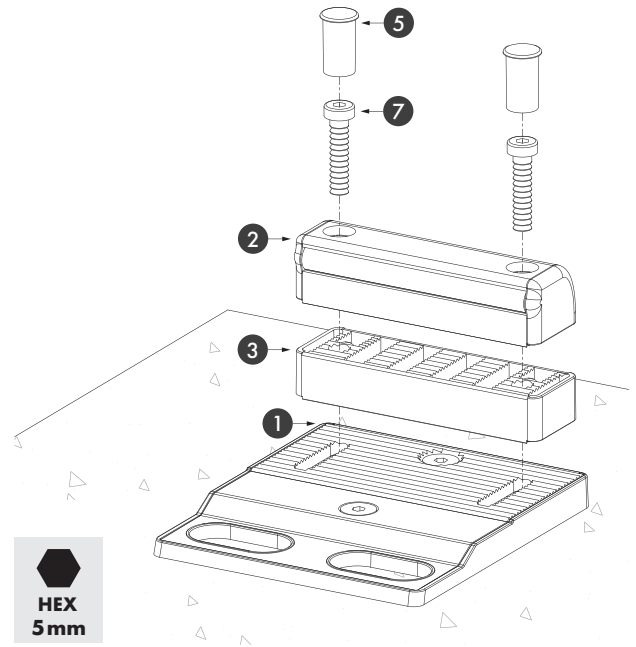

Phone icon
877-LOCINOX

Email icon
helpusa@locinox.com

YouTube icon
www.locinoxusa.com/sabo

1

	X	Y
VSA, VSF & Keydrop	25 mm 1"	40 mm - 60 mm 1-9/16" - 2-3/8"
Electradrop	5 mm 3/16"	40 mm - 50 mm 1-9/16" - 2"

2

**HEX
5mm**

T = 25 Nm

	M8
A	MIN. 55 mm MIN. 2-3/16"
	Ø 14 mm
B	Ø 9/16"

3 A

Min. 20 mm - Max. 25 mm
Min. 13/16" - Max. 1"

3 B

Min. 20 mm - Max. 45 mm
Min. 13/16" - Max. 1-3/4"