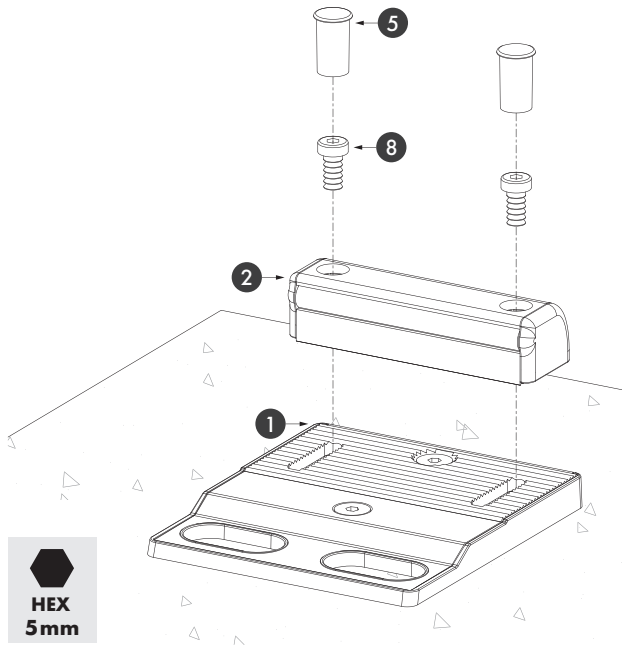

Phone icon
877-LOCINOX

Email icon
helpusa@locinox.com

YouTube icon
www.locinoxusa.com/sabo

1

	X	Y
VSA, VSF & Keydrop	25 mm 1"	40 mm - 60 mm 1-9/16" - 2-3/8"
Electradrop	5 mm 3/16"	40 mm - 50 mm 1-9/16" - 2"

2

**HEX
5mm**

T = 25 Nm

	M8
A	MIN. 55 mm MIN. 2-3/16"
	Ø 14 mm
B	Ø 9/16"

3 A

Min. 20 mm - Max. 25 mm
Min. 13/16" - Max. 1"

3 B

Min. 20 mm - Max. 45 mm
Min. 13/16" - Max. 1-3/4"