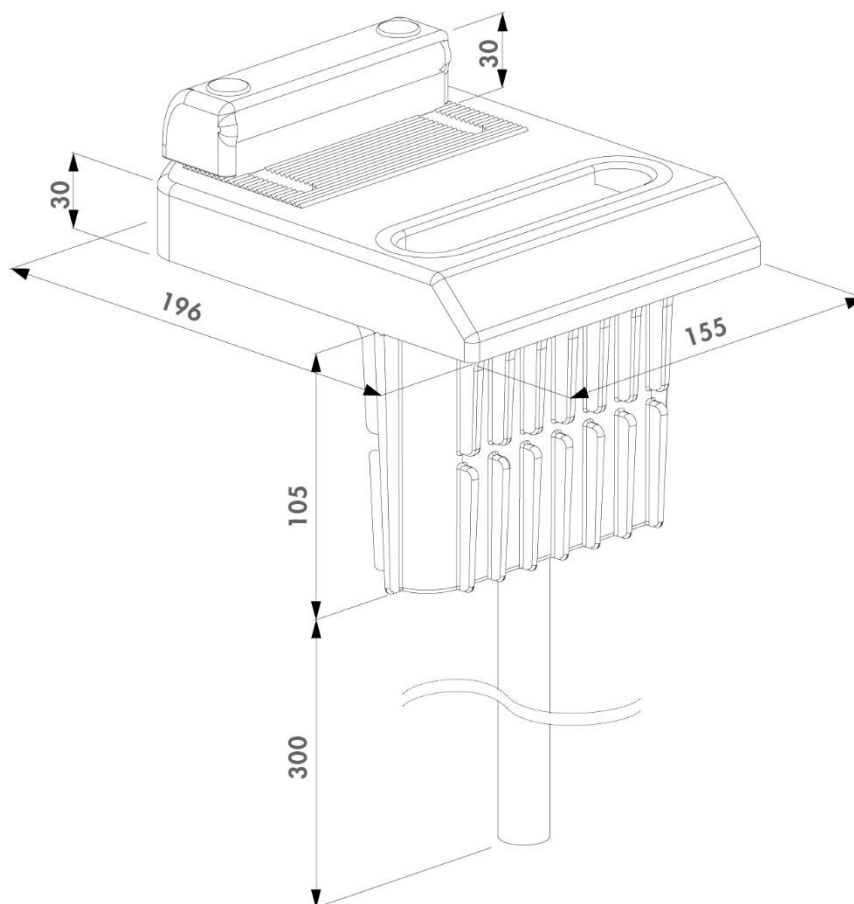

OGS

Středový spodní doraz s odtokem vody, pro dvoukřídlová vrata, k zabetonování

Středový spodní doraz s odtokem vody, pro dvoukřídlové vrata, určen pro rýgly LOCINOX® VSF, LOCINOX® VSA, LOCINOX® ELECTRADROP a LOCINOX® KEYDROP. OGS je určeno k zabetonování, má odnímatelnou nádobu pro snadné a rychlé čištění dorazu.

Technické informace:

- Nastavitelný doraz pro profil: 40, 50 a 60 mm
- Materiál: Tělo dorazu: polyethylen vyztužený skelnými vlákny
- Odnímatelná nádoba: polyamid
- Určeno pro rýgly LOCINOX® VSF, LOCINOX® VSA, LOCINOX® ELECTRADROP a LOCINOX® KEYDROP

Obsah balení:

1 KUS LOCINOX® OGS – Vystředěný spodní doraz s odtokem vody, pro dvojkřídlové vrata