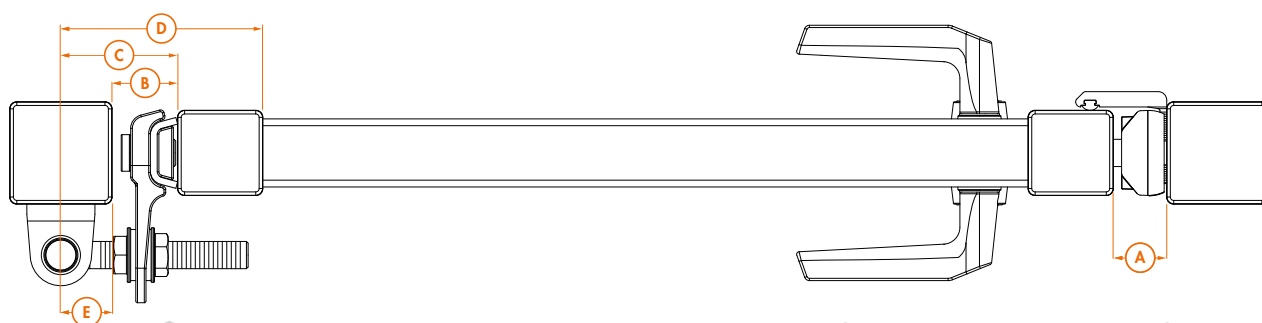

LOCINOX® panty a dorazové lišty - doporučené montážní vzdálenosti

Doporučené montážní vzdálenosti Vám zaručí jednoduchou montáž a správné nastavení brány.
Správná příprava Vám usnadní montáž!

ZÁVESY / PANTY	B	C	D	E	DORAZOVÉ LIŠTY DORAZOVÉ LIŠTY	A	DORAZOVÉ LIŠTY DORAZOVÉ LIŠTY	A	
	MINIMUM	MAXIMUM	MAXIMUM	MINIMUM		MINIMUM		MINIMUM	
GBMU4D12	22	80	-	20	SAKL QF	30	MODULEC-SA	30	
GBMU4D16	35	115	-	25	SHKL QF	30	MODULEC-SH	30	
GBMU4D20	36	130	-	25	SMKL QF	30	MODULEC-SF	30	
EXCENTRO	35	-	-	30	SKRZ	27	SHKM	15	
BOLTONHD-4D-12	8	70	-	28	SE & SEH	26	SHKW	15	
BOLTONHD-4D-16	8	88	-	28	SPKZ	8	SHKC	6	
GBMU-X-M12	6	77	-	20	SSKZ	21	SFKI	13	
GBMU-X-M16	8	95	-	25	ST	27	SFKP	30	
GBMU-X-M18	8	88	-	25	SF	13	SFKB	30	
GBMU-X-M20	12	112	-	25	INTRALEC	7	SFKM	13	
GBMU-X-M22	12	112	-	30					
G90Z-X-M16	48	30	-	18					
G90Z-X-M20	53	28	-	23					
DINO	13	43	-	23					
PUMA	10	21,5	-	-					
BEARING HINGE 40X40	25	25	-	60					
BEARING HINGE 50X50	20	20	-	55					
3DM	16	76	-	10,5					
4DW	0	25	-	21					
3DW	0	25	-	10,5					
GBM12X130 30X30	15	-	120	20	SWING130	10	-	120	20
GBM12X130 40X40	10	-	120	20	SWING150	10	-	140	20
GBM12X150 30X30	15	-	140	20	G-ORNA-M20	35	63	-	41,5
GBM12X150 40X40	10	-	140	20	G-ORNA-M24	35	70	-	44
GBM16X160 40X40	17	-	148	25	G-ORNA-M27	32,5	88	-	46,5
GBM16X160 50X50	12	-	148	25	G90LR-X-M16-65	53	60,5	-	18
GBM16X180 40X40	17	-	168	25	G90LR-X-M16-110	53	105,5	-	18
GBM16X180 50X50	12	-	168	25	G90LR-X-M16-150	53	145,5	-	18
GAM12X130	46	-	120	20	G90LR-X-M20-67	58	60,5	-	22
GAM12X150	46	-	140	20	G90LR-X-M20-150	58	143,5	-	22
					G90WP-B-M16-65	62	65	-	18
					G90WP-B-M16-110	62	110	-	18
					G90WP-B-M16-150	62	150	-	18
					G90WP-B-M20-67	77	67	-	22
					G90WP-B-M20-150	77	150	-	22