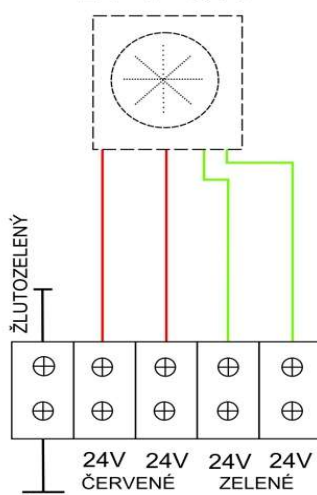

Semafor LED dvoubarevný 24V, 230V

TECHNICKÁ DATA	
ŽIVOTNOST	100.000h
ROZMĚR	180x250x290 mm
VÁHA	1,5 kg
IP	65

N L1RV24
24 V 3W

N L1RV230
230 V 6W

N L1RV24 (semafor 24V)

Jestliže chcete, aby svítila červená, zapojte kontakty ČERVENÁ a ZELENÁ vlevo.

Jestliže chcete, aby svítila zelená, zapojte kontakty ČERVENÁ a ZELENÁ vpravo.

N L1RV230 (semafor 230 V)

Jestliže chcete, aby svítila červená, zapojte kontakty ČERVENÁ a MODRÉ vlevo.

Jestliže chcete, aby svítila zelená, zapojte kontakty ČERVENÁ a MODRÉ vpravo.