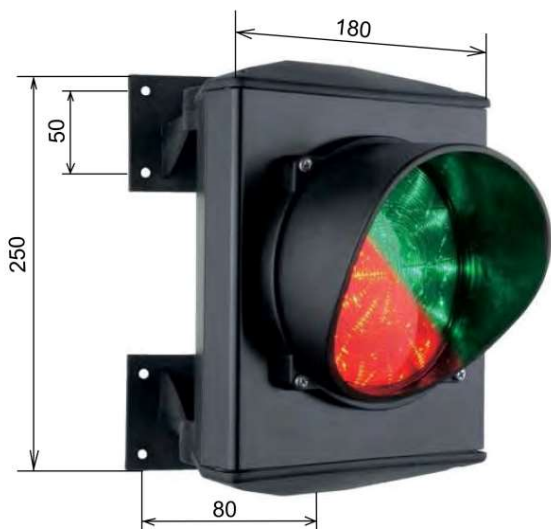

Semafor LED dvoubarevný 24V, 230V

TECHNICKÁ DATA	
ŽIVOTNOST	100.000h
ROZMĚR	180x250x290 mm
VÁHA	1,5 kg
IP	65

N L1RV24
24 V 3W

N L1RV230
230 V 6W

N L1RV24 (semafor 24V)

Jestliže chcete, aby svítila červená, zapojte kontakty ČERVENÁ a ZELENÁ vlevo.

Jestliže chcete, aby svítila zelená, zapojte kontakty ČERVENÁ a ZELENÁ vpravo.

N L1RV230 (semafor 230 V)

Jestliže chcete, aby svítila červená, zapojte kontakty ČERVENÁ a MODRÉ vlevo.

Jestliže chcete, aby svítila zelená, zapojte kontakty ČERVENÁ a MODRÉ vpravo.