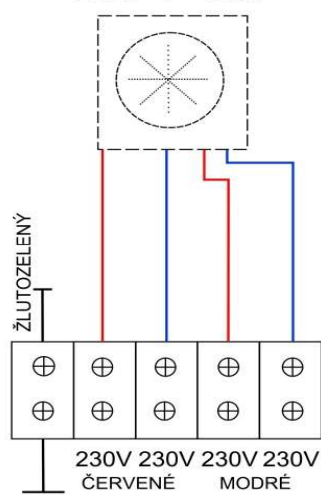

Semafor LED dvoubarevný 24V, 230V

TECHNICKÁ DATA	
ŽIVOTNOST	100.000h
ROZMĚR	180x250x290 mm
VÁHA	1,5 kg
IP	65

N L1RV24
24 V 3W

N L1RV230
230 V 6W

N L1RV24 (semafor 24V)

Jestliže chcete, aby svítila červená, zapojte kontakty ČERVENÁ a ZELENÁ vlevo.

Jestliže chcete, aby svítila zelená, zapojte kontakty ČERVENÁ a ZELENÁ vpravo.

N L1RV230 (semafor 230 V)

Jestliže chcete, aby svítila červená, zapojte kontakty ČERVENÁ a MODRÉ vlevo.

Jestliže chcete, aby svítila zelená, zapojte kontakty ČERVENÁ a MODRÉ vpravo.