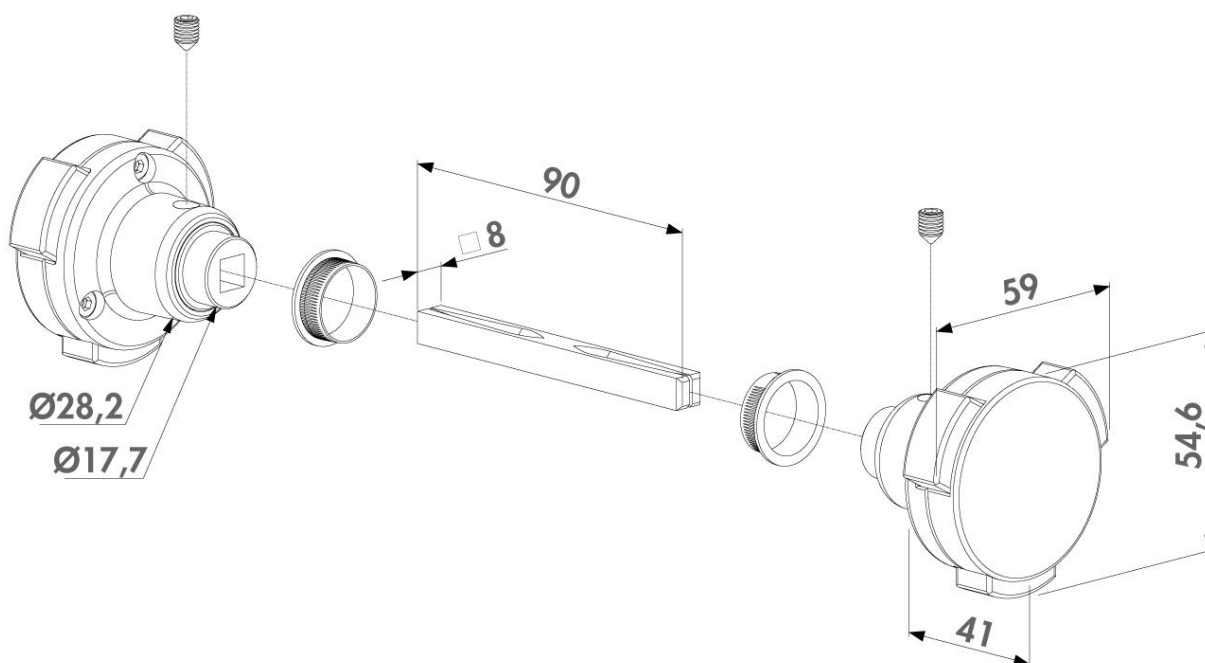

KIDLOC

Otočná koule s dětskou pojistkou, materiál: nerezová ocel, hliník, polyamid, hřídel 8x8x90 mm

Bezpečnostní otočná koule s dětskou pojistkou. Během otáčení koule musíte stisknout alespoň jedno tlačítko. Splňuje francouzský standard pro bezpečnost dětí v bazénech NF P90-306. Tuto kliku lze použít do všech zámkových krabic LOCINOX®.

Technické informace:

- Materiál: nerezová ocel, hliník, polyamid
- Hřídel 8x8x90 mm

Obsah balení:

1 PÁR LOCINOX® KIDLOC - otočná koule s plastovými kroužky, čtyřhranem a jisticím šroubem

KOMPATIBILITA KLIK

		ZÁMKY POVRCHOVĚ MONTOVANÉ	ZÁMKY ZAPUŠTĚNÉ DO PROFILU			
			A = 30mm	A = 40mm	A = 50mm	A = 60mm
3006C		●	✓			
3006I		●	✓	✓		
3006D		●	✓			
3006B		●	✓			
3006A		●	✓			
3006M		●	✓			
3006J		●	✓	✓		
3006R		●				
3006FAD16		●	✓			
3006P		●	✓	✓		
3006G		●	✓	✓		
3006I-H					✓	✓
3006M-H				✓	✓	✓
3006J-H		●	✓	✓	✓	✓
3006R-2		●	✓			
KIDLOC-2		●				
KIDLOC		●	✓	✓		
3006KR		●				
PUSHBAR		●		✓	✓	
3006PUSH		●				
3006T11		●				
3006FIX				✓	✓	✓