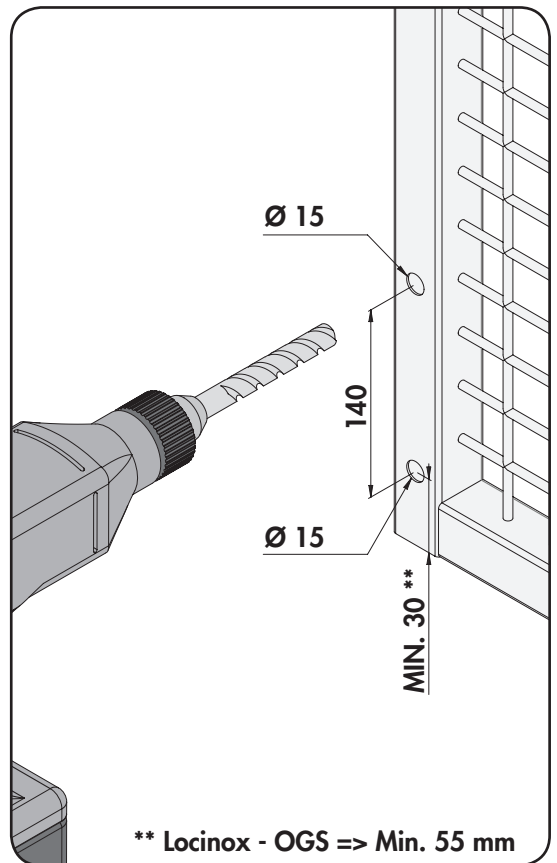

# LOCINOX<sup>®</sup>

WWW.LOCINOX.COM

**CODE: KEYDROP**

① ROZMERY / ROZMĚRY

② OBSAH BALENIA / OBSAH BALENÍ

③ MONTÁŽ NA BRÁNU / MONTÁŽ NA VRATA

**LOCINOX**<sup>®</sup>  
WWW.LOCINOX.COM

**Doc. Nr.: MANU-000050**