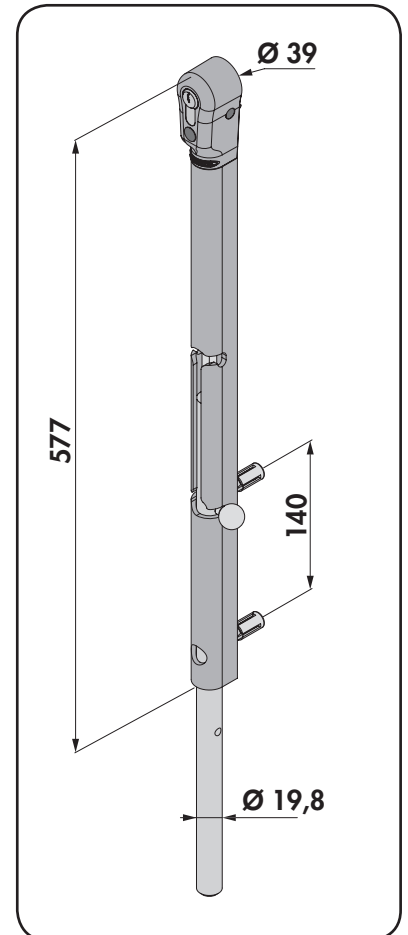

# LOCINOX<sup>®</sup>

WWW.LOCINOX.COM

**CODE: KEYDROP**

① ROZMERY / ROZMĚRY

② OBSAH BALENIA / OBSAH BALENÍ

③ MONTÁŽ NA BRÁNU / MONTÁŽ NA VRATA

**LOCINOX**<sup>®</sup>  
WWW.LOCINOX.COM

**Doc. Nr.: MANU-000050**