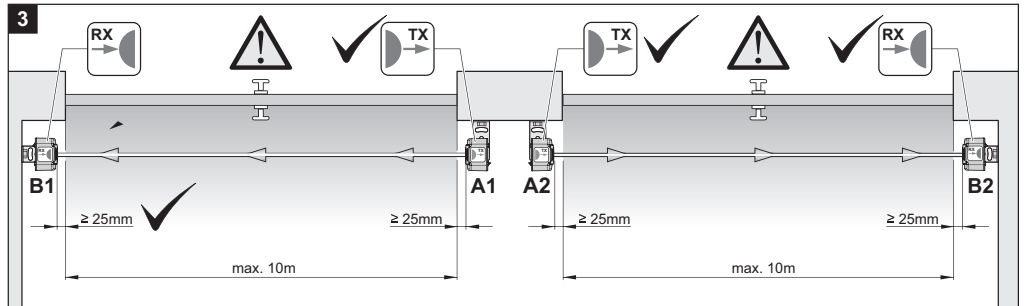

ACHTUNG!
Die Montage von Lichtschranken darf nur von Fachpersonal ausgeführt werden.

CAUTION!
Only qualified personnel are allowed to install photo eyes.

ATTENTION !
Le montage des barrières lumineuses ne doit être effectué que par le personnel spécialisé.

Technische Daten / Technical specifications / Caractéristiques techniques

Reichweite / Usage range / Portée	10 m
Temperaturbereich / Temperature range / Plage de temp.	-20° C ... 70° C
Nennspannungsbereich / Rated voltage range / Tension nominale	AC 12 ...24 V, DC 15 ...35 V
Stromaufnahme / Current consumption / Courant consommé	max. 45 mA
Schutzart / Protection class / Classe de protection	IP 44
Kontaktbelastbarkeit / Contact rating / Courant max. contact	0,5 A / DC 25 V