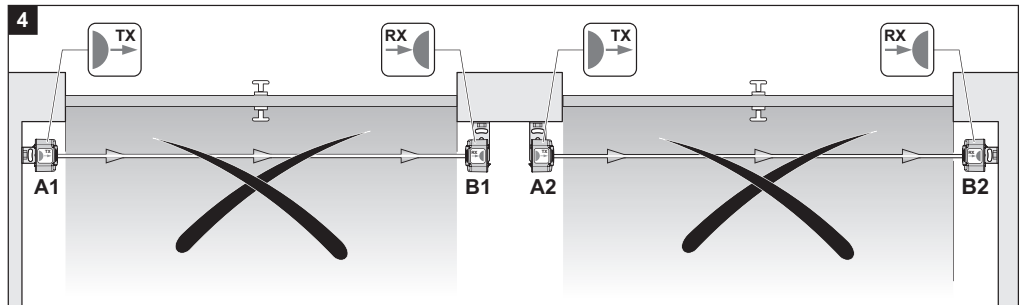

ACHTUNG!
Die Montage von Lichtschranken darf nur von Fachpersonal ausgeführt werden.

CAUTION!
Only qualified personnel are allowed to install photo eyes.

ATTENTION !
Le montage des barrières lumineuses ne doit être effectué que par le personnel spécialisé.

Technische Daten / Technical specifications / Caractéristiques techniques

Reichweite / Usage range / Portée	10 m
Temperaturbereich / Temperature range / Plage de temp.	-20° C ... 70° C
Nennspannungsbereich / Rated voltage range / Tension nominale	AC 12 ...24 V, DC 15 ...35 V
Stromaufnahme / Current consumption / Courant consommé	max. 45 mA
Schutzart / Protection class / Classe de protection	IP 44
Kontaktbelastbarkeit / Contact rating / Courant max. contact	0,5 A / DC 25 V