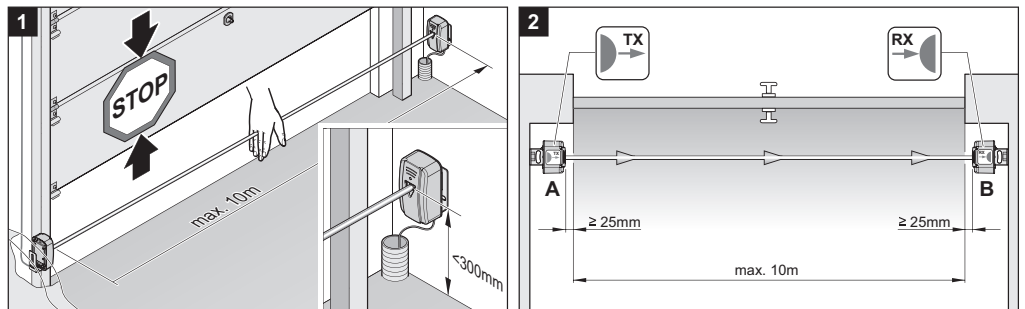

ACHTUNG!
Die Montage von Lichtschranken darf nur von Fachpersonal ausgeführt werden.

CAUTION!
Only qualified personnel are allowed to install photo eyes.

ATTENTION !
Le montage des barrières lumineuses ne doit être effectué que par le personnel spécialisé.

Technische Daten / Technical specifications / Caractéristiques techniques

Reichweite / Usage range / Portée	10 m
Temperaturbereich / Temperature range / Plage de temp.	-20° C ... 70° C
Nennspannungsbereich / Rated voltage range / Tension nominale	AC 12 ...24 V, DC 15 ...35 V
Stromaufnahme / Current consumption / Courant consommé	max. 45 mA
Schutzart / Protection class / Classe de protection	IP 44
Kontaktbelastbarkeit / Contact rating / Courant max. contact	0,5 A / DC 25 V