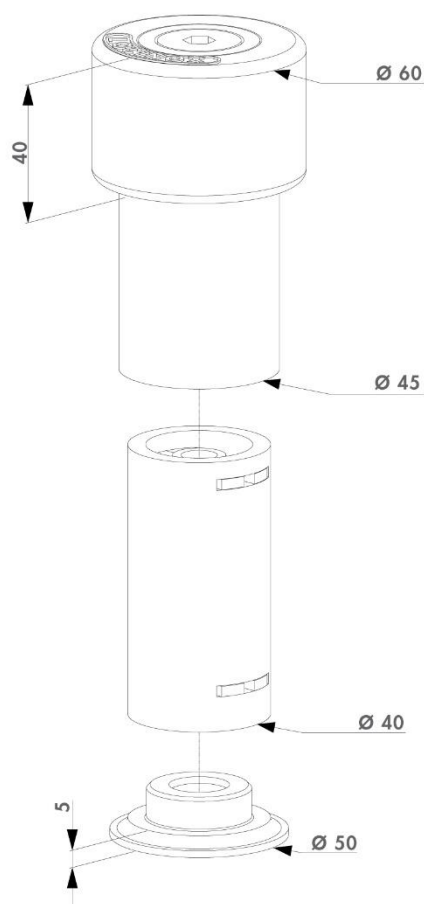

GATESTOP

GATESTOP koncový spodní doraz křídlových branek a vrat, nastavitelná výška 60 - 140 mm, materiál: hliník

Koncový spodní doraz vhodný pro omezení úhlu otevření křídlových branek a vrat. Doraz je s nastavitelnou výškou v rozsahu 60 – 140 mm. Součástí balení je kotva plášťová M12 pro kotvení do betonu.

Technické informace:

- Nastavitelná výška 60-140 mm
- Materiál: Hliníkový doraz s gumovým tlumením

Obsah balení:

- 1 KS - LOCINOX® GATESTOP
- 1 KS - kotva plášťová M12 pre kotvenie do betónu