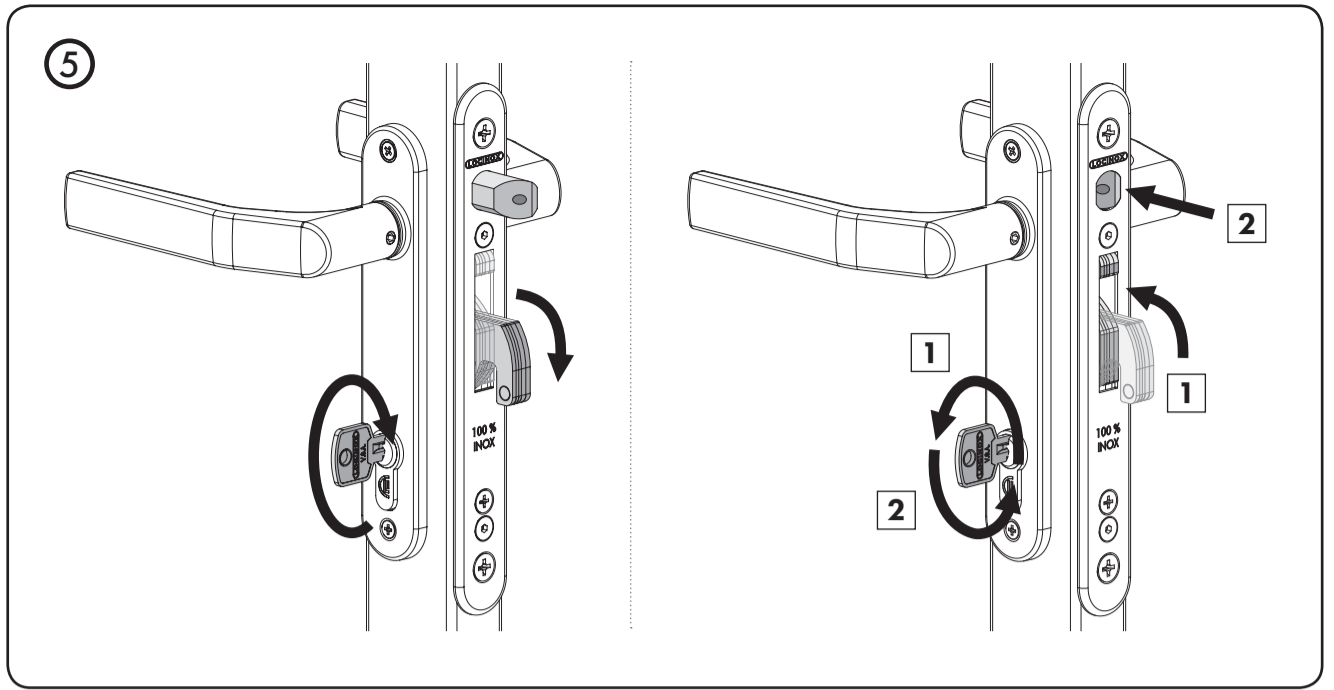

SIXTYLOCK	
A	40 mm 1-9/16"
B	min. 60 mm min. 2-3/8"
C	57 mm 2-1/4"

2

HEX 3 mm

180°

3

ZAKLIKNI!

PH3

pictures@locinox.com