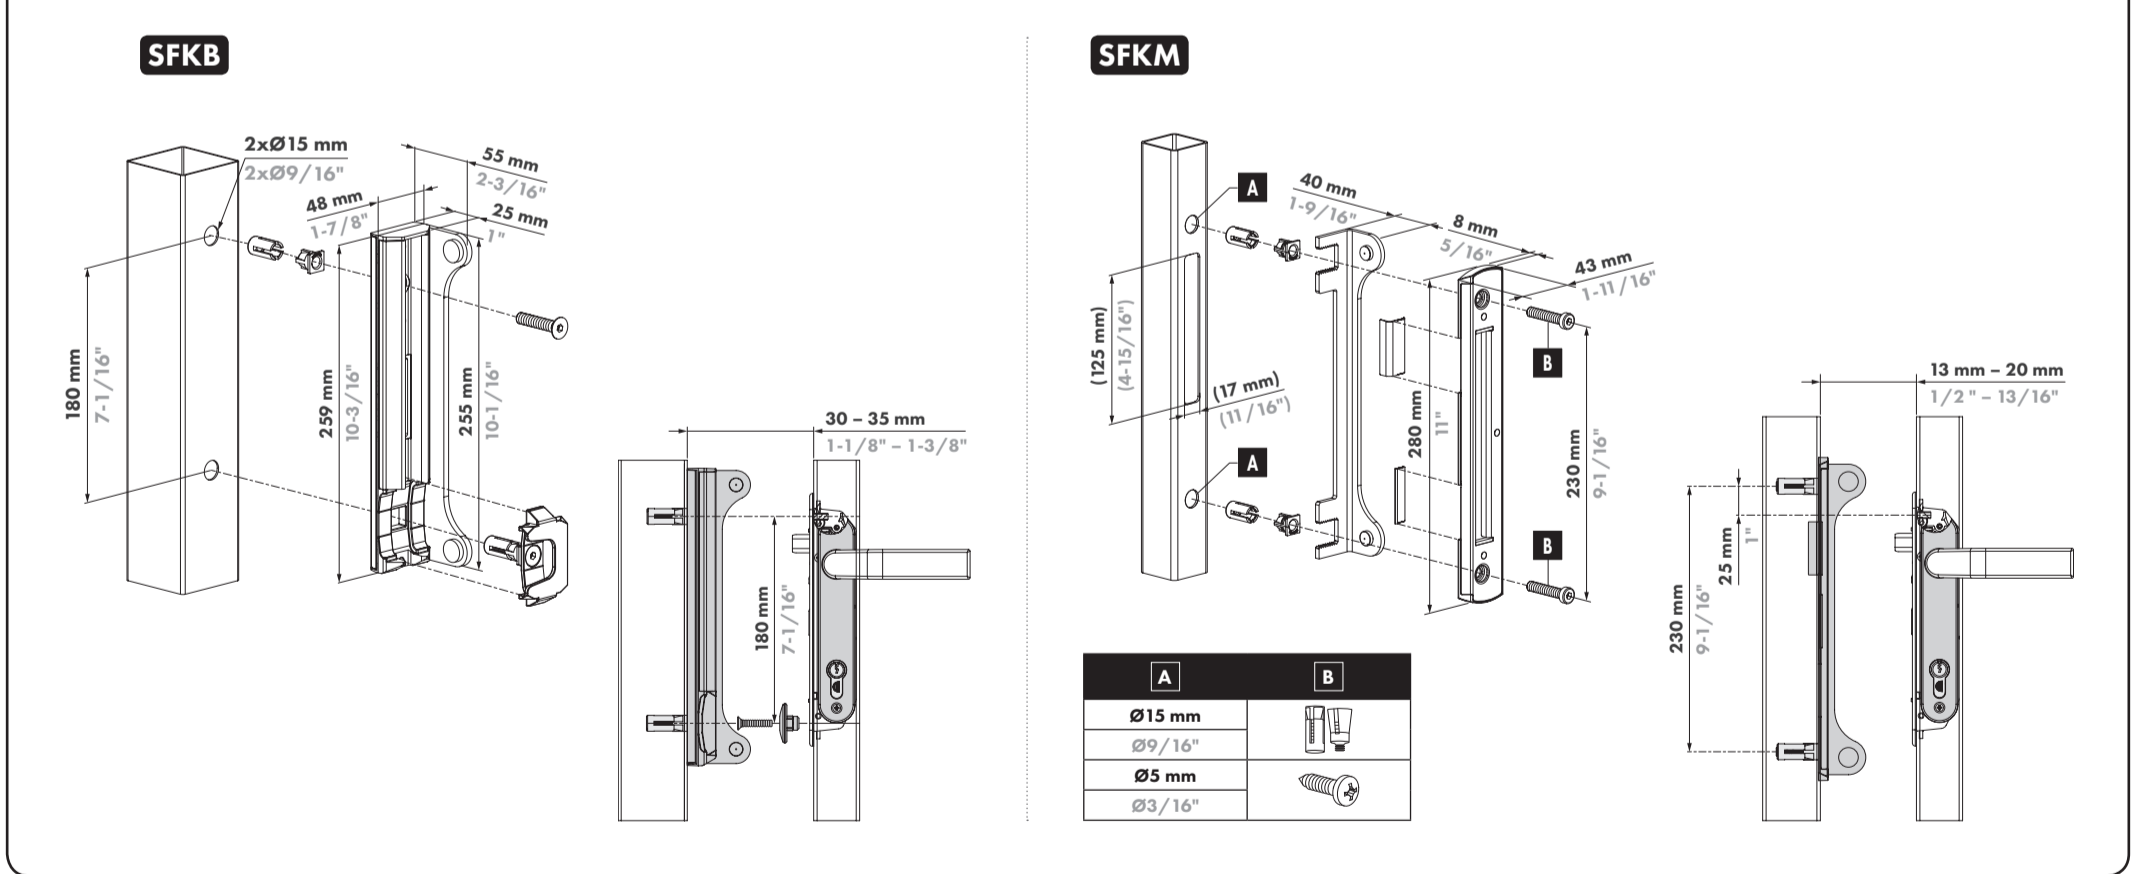

SIXTYLOCK	
A	40 mm 1-9/16"
B	min. 60 mm min. 2-3/8"
C	57 mm 2-1/4"

2

HEX 3 mm

180°

3

ZAKLIKNI!

PH3

pictures@locinox.com