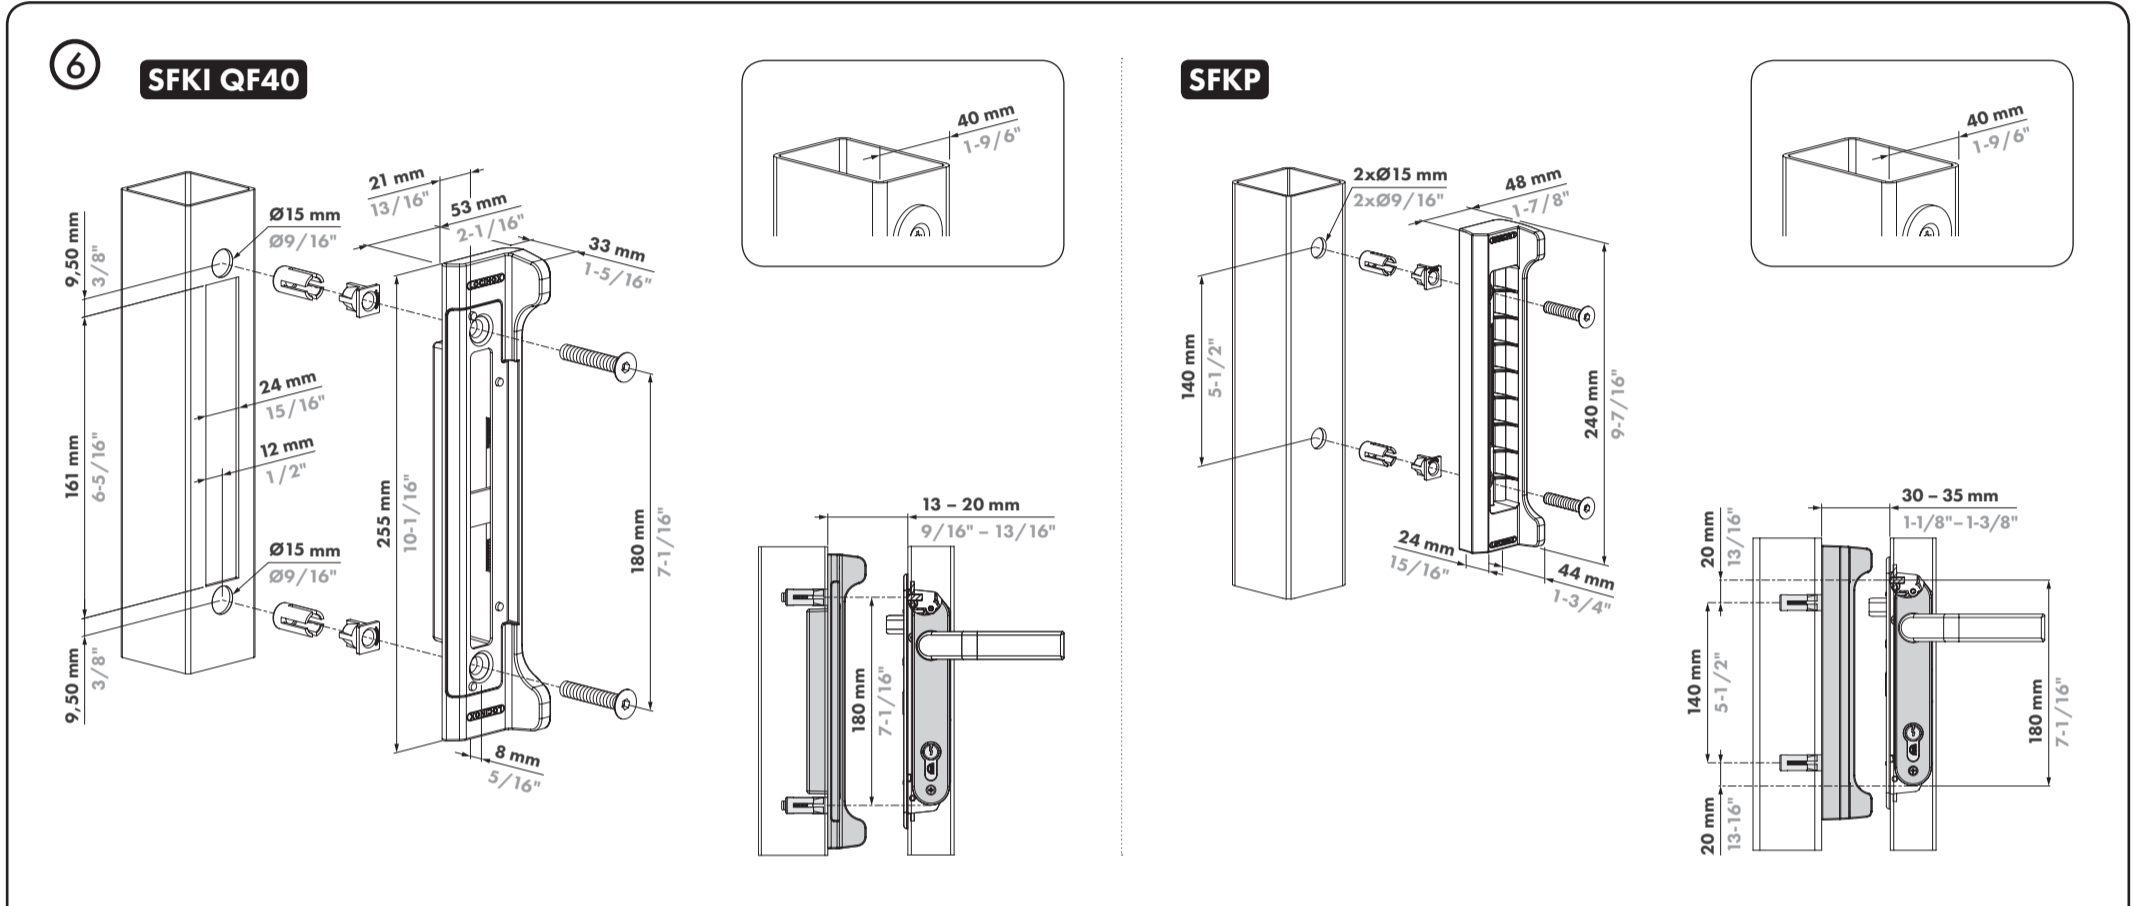

SIXTYLOCK	
A	40 mm 1-9/16"
B	min. 60 mm min. 2-3/8"
C	57 mm 2-1/4"

2

HEX 3 mm

180°

3

ZAKLIKNI!

PH3

pictures@locinox.com