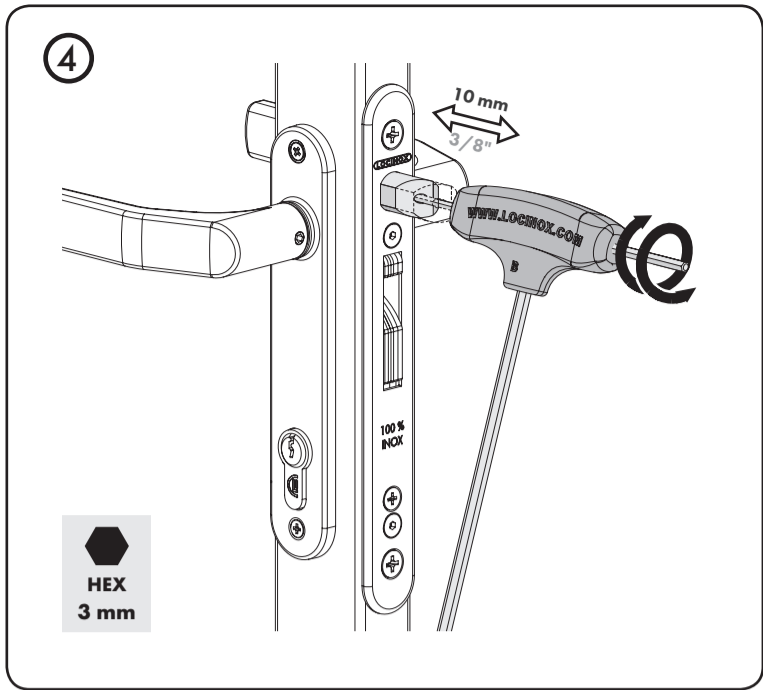

SIXTYLOCK	
A	40 mm 1-9/16"
B	min. 60 mm min. 2-3/8"
C	57 mm 2-1/4"

2

HEX 3 mm

180°

3

ZAKLIKNI!

PH3

pictures@locinox.com