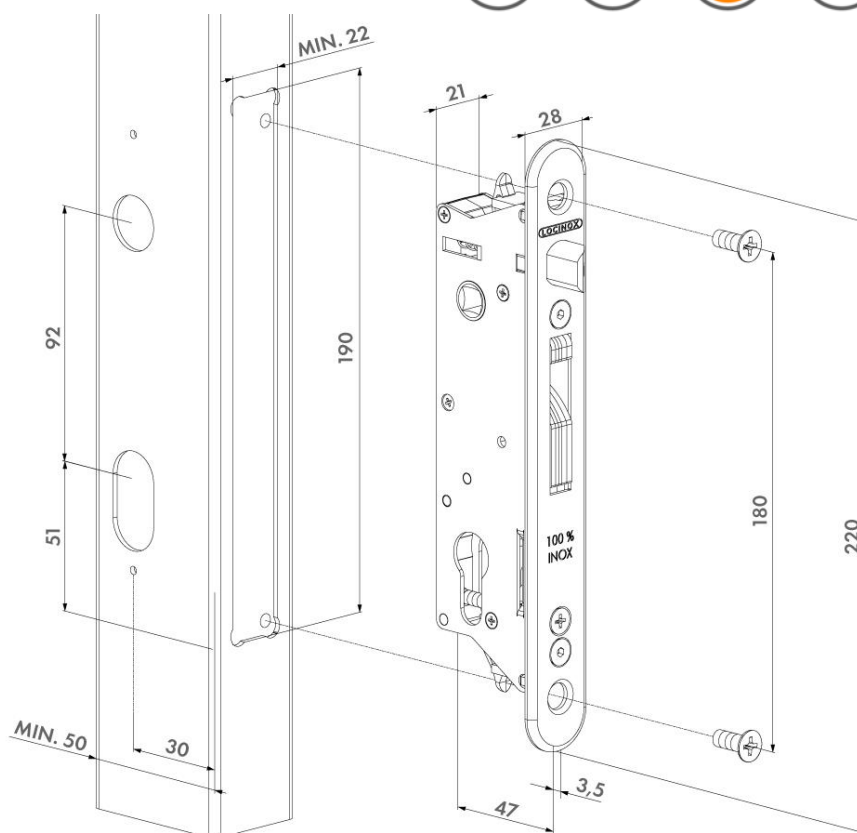

LOCINOX® FIFTYLOCK

Zadlabávací zámek pro křídlové vrata, rozteč 92 mm, zádlab 47 mm, pro profil 50 mm a více

Mechanický zámek s mechanismem z nerezavějící oceli, odolný proti nečistotám. Jazýček je nahrazen výklopným hákem, který má vyšší odolnost vůči vandalství a násilnému otevření (vylovení, křídlo brány nelze odtáhnout od sloupku). Zámek lze instalovat na kovové, také na PVC vrata. Rychlá montáž díky patentovanému systému „Click-it“. Klika a krycí štítky nejsou součástí balení, je nutno objednat samostatně.

Technické informace:

- Mechanismus, hák, přední lišta a strelka jsou z nerezavějící oceli
- Univerzální provedení pro levé i pravé křídlo
- Strelka zámku ovládaná cylindrickou EURO vložkou
- Strelka zámku má regulovatelný výsuv (10 mm) bez nutnosti demontáže zámku
- Pro šířku profilu: 50 mm a více
- Rozteč: 92 mm
- Zádlab: 47 mm
- Mechanismus odolný proti nečistotám
- Délka vyklopené části háku: 21 mm
- Kompatibilní se všemi cylindrickými EURO vložkami
- Testováno na 500 000 cyklů

Obsah balení:

1 KUS LOCINOX® FIFTYLOCK - zadlabávací zámek

LOCINOX