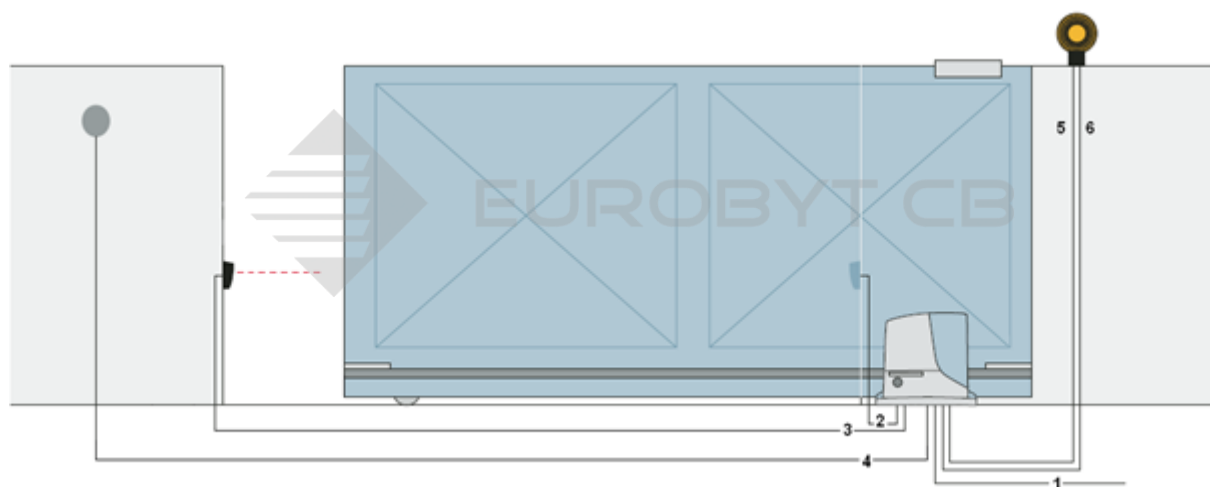

POHON POSUVNÉ BRÁNY

ELEKTRICKÉ ZAPOJENÍ

popis	typ vodiče
1 - přívod, napájení 230 V	3 x 1,5 mm ² CYKY (přívod do vzdálenosti 30 m)
1 - přívod, napájení 230 V	3 x 2,5 mm ² CYKY (přívod do vzdálenosti nad 30 m)
2 - fotobuňka vysílací	4 x 2 x 0,05 mm ² SYKFY
3 - fotobuňka přijímací	4 x 2 x 0,05 mm ² SYKFY
4 - klíčový spínač	4 x 2 x 0,05 mm ² SYKFY
5 - maják	2 x 1 mm ² CYKY
6 - anténa	u současných typů pohonů je anténa integrovaná v majáku