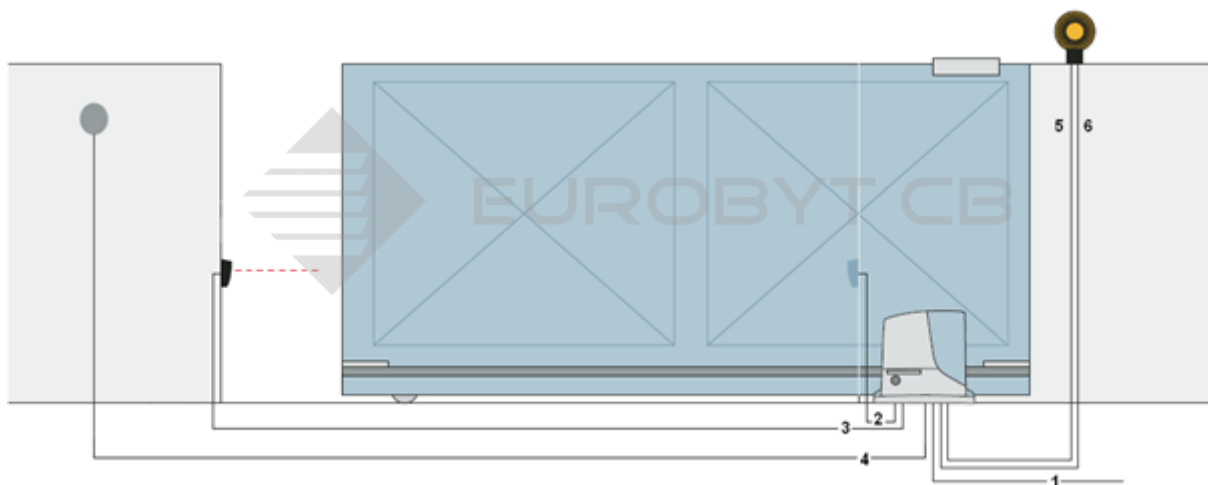

POHON POSUVNÉ BRÁNY

ELEKTRICKÉ ZAPOJENÍ

popis	typ vodiče
1 - přívod, napájení 230 V	3 x 1,5 mm ² CYKY (přívod do vzdálenosti 30 m)
1 - přívod, napájení 230 V	3 x 2,5 mm ² CYKY (přívod do vzdálenosti nad 30 m)
2 - fotobuňka vysílací	4 x 2 x 0,05 mm ² SYKFY
3 - fotobuňka přijímací	4 x 2 x 0,05 mm ² SYKFY
4 - klíčový spínač	4 x 2 x 0,05 mm ² SYKFY
5 - maják	2 x 1 mm ² CYKY
6 - anténa	u současných typů pohonů je anténa integrovaná v majáku