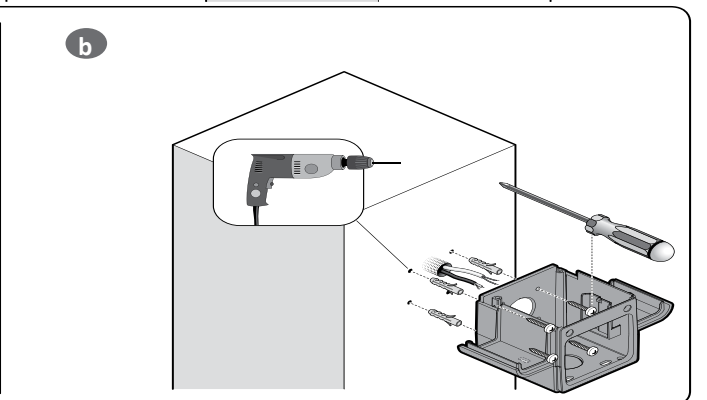

Nice

ELAC ELDC

CE

Signální lampa

CZ - Návod k montáži a používání

Nice

1 - VŠEOBECNÁ UPOZORNĚNÍ

POZOR! Tento manuál obsahuje důležité instrukce a bezpečnostní opatření. Dodržujte všechny uvedené instrukce, chybně provedená instalace může způsobit těžká poranění osob a značné škody na majetku.

- dobrou viditelnost majáku i z větší vzdálenosti,
- snadný přístup při servisu,
- stabilní připevnění (pevný podklad).

Výrobek lze instalovat na horizontální nebo i vertikální povrch (obr. 1).

- Nemontujte výrobek v jiných polohách, než které jsou na obr. 1.
- Během připojování elektrických kabelů respektujte grafická označení na svorkách (obr. 8). Při instalaci výrobku postupujte podle br. 2...8.