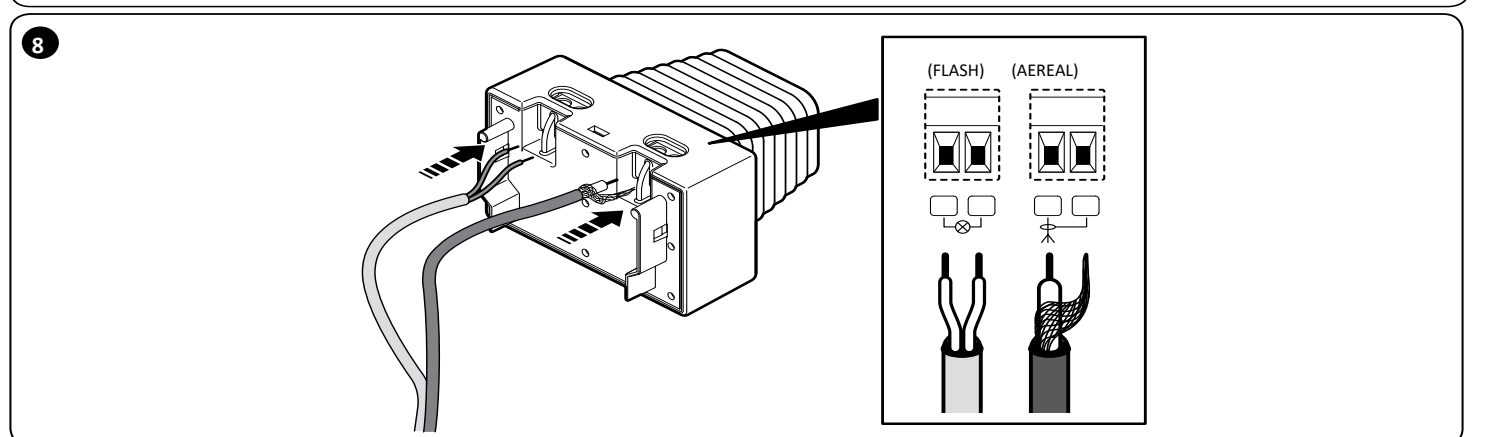

Nice

ELAC ELDC

CE

Signální lampa

CZ - Návod k montáži a používání

Nice

1 - VŠEOBECNÁ UPOZORNĚNÍ

POZOR! Tento manuál obsahuje důležité instrukce a bezpečnostní opatření. Dodržujte všechny uvedené instrukce, chybně provedená instalace může způsobit těžká poranění osob a značné škody na majetku.

2 - POPIS VÝROBKU A MONŽNOSTI POUŽITÍ

Era EL je řada výstražných majáků pro pohony bran, garážových vrat a silničních závor; každé jiné použití je nevhodné a zakázané.

3 - MONTÁŽ VÝROBKU

Zkontrolujte, jestli místo vybrané pro instalaci bude zaručovat:

- dobrou viditelnost majáku i z větší vzdálenosti,
- snadný přístup při servisu,
- stabilní připevnění (pevný podklad).

Výrobek lze instalovat na horizontální nebo i vertikální povrch (obr. 1).

- Nemontujte výrobek v jiných polohách, než které jsou na obr. 1.
- Během připojování elektrických kabelů respektujte grafická označení na svorkách (obr. 8). Při instalaci výrobku postupujte podle br. 2...8.