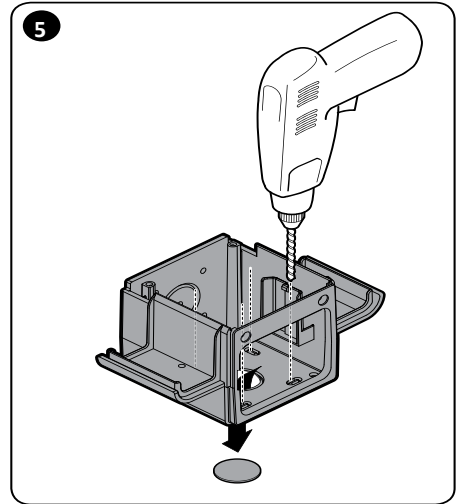

Nice

ELAC ELDC

CE

Signální lampa

CZ - Návod k montáži a používání

Nice

1 - VŠEOBECNÁ UPOZORNĚNÍ

POZOR! Tento manuál obsahuje důležité instrukce a bezpečnostní opatření. Dodržujte všechny uvedené instrukce, chybně provedená instalace může způsobit těžká poranění osob a značné škody na majetku.

- dobrou viditelnost majáku i z větší vzdálenosti,
- snadný přístup při servisu,
- stabilní připevnění (pevný podklad).

Výrobek lze instalovat na horizontální nebo i vertikální povrch (obr. 1).

- Nemontujte výrobek v jiných polohách, než které jsou na obr. 1.
- Během připojování elektrických kabelů respektujte grafická označení na svorkách (obr. 8). Při instalaci výrobku postupujte podle br. 2...8.