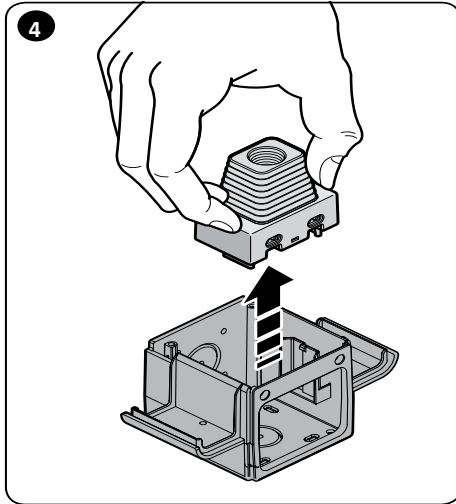

Nice

ELAC ELDC

CE

Signální lampa

CZ - Návod k montáži a používání

Nice

1 - VŠEOBECNÁ UPOZORNĚNÍ

POZOR! Tento manuál obsahuje důležité instrukce a bezpečnostní opatření. Dodržujte všechny uvedené instrukce, chybně provedená instalace může způsobit těžká poranění osob a značné škody na majetku.

- dobrou viditelnost majáku i z větší vzdálenosti,
- snadný přístup při servisu,
- stabilní připevnění (pevný podklad).

Výrobek lze instalovat na horizontální nebo i vertikální povrch (obr. 1).

- Nemontujte výrobek v jiných polohách, než které jsou na obr. 1.
- Během připojování elektrických kabelů respektujte grafická označení na svorkách (obr. 8). Při instalaci výrobku postupujte podle br. 2...8.