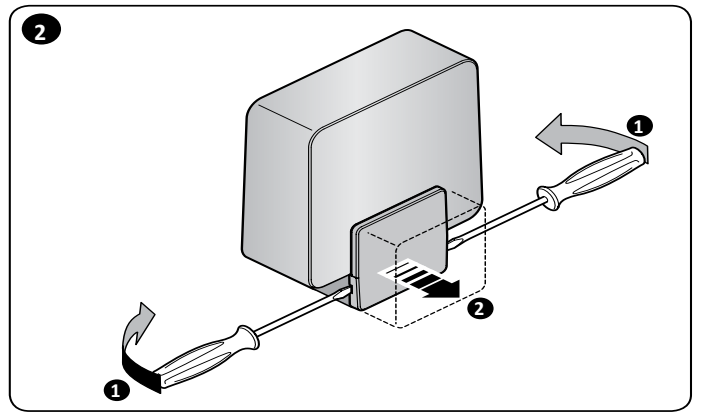

Nice

ELAC ELDC

CE

Signální lampa

CZ - Návod k montáži a používání

Nice

1 - VŠEOBECNÁ UPOZORNĚNÍ

POZOR! Tento manuál obsahuje důležité instrukce a bezpečnostní opatření. Dodržujte všechny uvedené instrukce, chybně provedená instalace může způsobit těžká poranění osob a značné škody na majetku.

- dobrou viditelnost majáku i z větší vzdálenosti,
- snadný přístup při servisu,
- stabilní připevnění (pevný podklad).

Výrobek lze instalovat na horizontální nebo i vertikální povrch (obr. 1).

- Nemontujte výrobek v jiných polohách, než které jsou na obr. 1.
- Během připojování elektrických kabelů respektujte grafická označení na svorkách (obr. 8). Při instalaci výrobku postupujte podle br. 2...8.