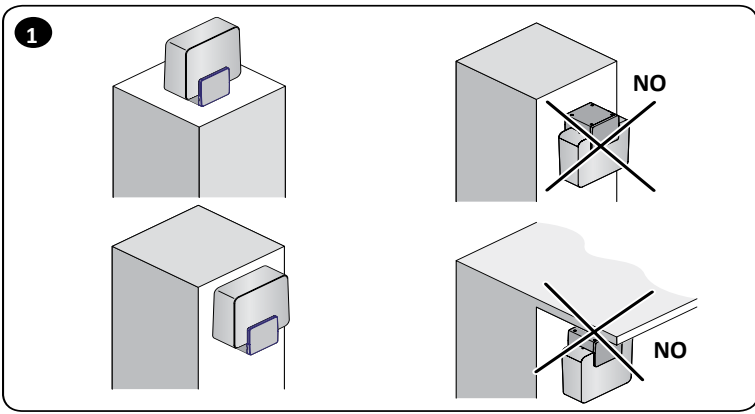

Nice

ELAC ELDC

CE

Signální lampa

CZ - Návod k montáži a používání

Nice

1 - VŠEOBECNÁ UPOZORNĚNÍ

POZOR! Tento manuál obsahuje důležité instrukce a bezpečnostní opatření. Dodržujte všechny uvedené instrukce, chybně provedená instalace může způsobit těžká poranění osob a značné škody na majetku.

- dobrou viditelnost majáku i z větší vzdálenosti,
- snadný přístup při servisu,
- stabilní připevnění (pevný podklad).

Výrobek lze instalovat na horizontální nebo i vertikální povrch (obr. 1).

- Nemontujte výrobek v jiných polohách, než které jsou na obr. 1.
- Během připojování elektrických kabelů respektujte grafická označení na svorkách (obr. 8). Při instalaci výrobku postupujte podle br. 2...8.