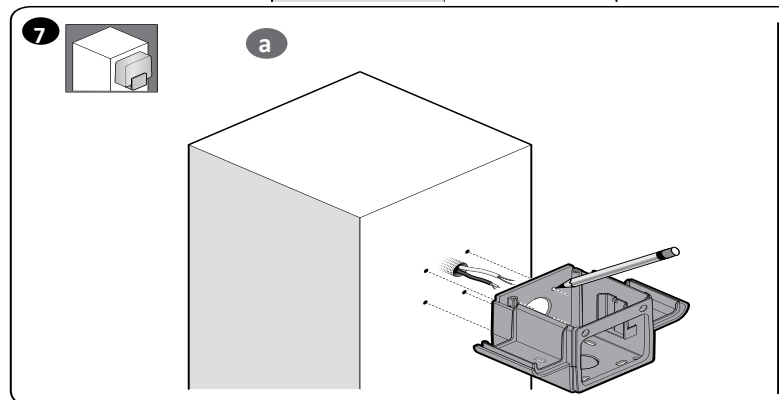

Nice

ELAC ELDC

CE

Signální lampa

CZ - Návod k montáži a používání

Nice

1 - VŠEOBECNÁ UPOZORNĚNÍ

POZOR! Tento manuál obsahuje důležité instrukce a bezpečnostní opatření. Dodržujte všechny uvedené instrukce, chybně provedená instalace může způsobit těžká poranění osob a značné škody na majetku.