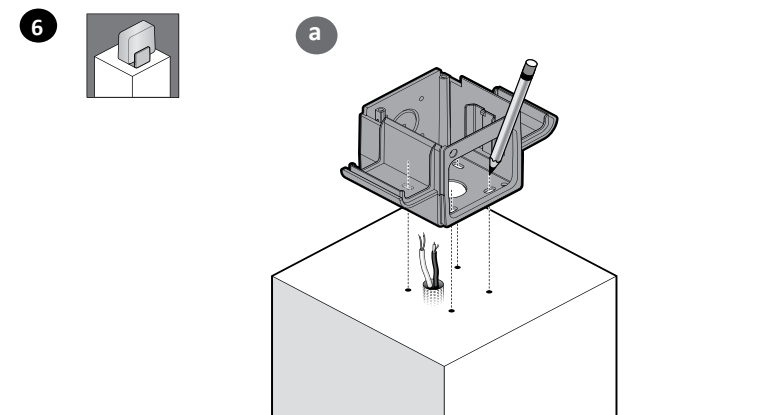

Nice

ELAC ELDC

CE

Signální lampa

CZ - Návod k montáži a používání

Nice

1 - VŠEOBECNÁ UPOZORNĚNÍ

POZOR! Tento manuál obsahuje důležité instrukce a bezpečnostní opatření. Dodržujte všechny uvedené instrukce, chybně provedená instalace může způsobit těžká poranění osob a značné škody na majetku.

- dobrou viditelnost majáku i z větší vzdálenosti,
- snadný přístup při servisu,
- stabilní připevnění (pevný podklad).

Výrobek lze instalovat na horizontální nebo i vertikální povrch (obr. 1).

- Nemontujte výrobek v jiných polohách, než které jsou na obr. 1.
- Během připojování elektrických kabelů respektujte grafická označení na svorkách (obr. 8). Při instalaci výrobku postupujte podle br. 2...8.