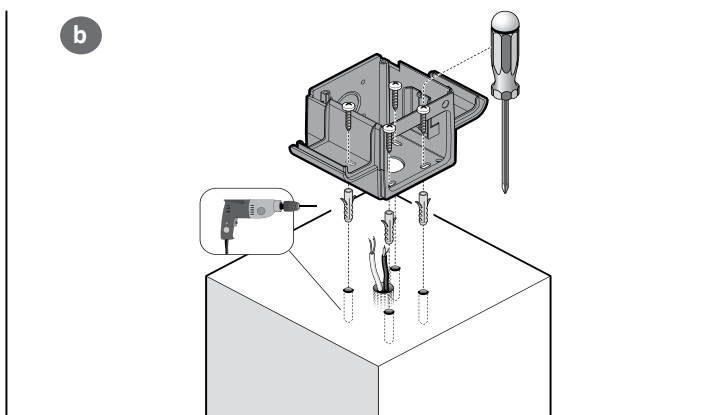

Nice

ELAC ELDC

CE

Signální lampa

CZ - Návod k montáži a používání

Nice

1 - VŠEOBECNÁ UPOZORNĚNÍ

POZOR! Tento manuál obsahuje důležité instrukce a bezpečnostní opatření. Dodržujte všechny uvedené instrukce, chybně provedená instalace může způsobit těžká poranění osob a značné škody na majetku.

2 - POPIS VÝROBKU A MONŽNOSTI POUŽITÍ

Era EL je řada výstražných majáků pro pohony bran, garážových vrat a silničních závor; každé jiné použití je nevhodné a zakázané.

3 - MONTÁŽ VÝROBKU

Zkontrolujte, jestli místo vybrané pro instalaci bude zaručovat:

- dobrou viditelnost majáku i z větší vzdálenosti,
- snadný přístup při servisu,
- stabilní připevnění (pevný podklad).

Výrobek lze instalovat na horizontální nebo i vertikální povrch (obr. 1).

- Nemontujte výrobek v jiných polohách, než které jsou na obr. 1.
- Během připojování elektrických kabelů respektujte grafická označení na svorkách (obr. 8). Při instalaci výrobku postupujte podle br. 2...8.