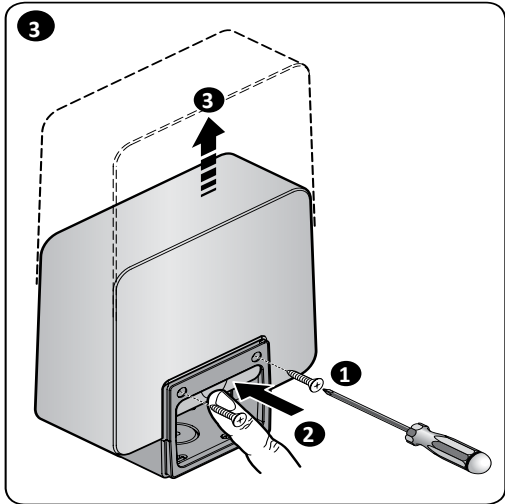

Nice

ELAC ELDC

CE

Signální lampa

CZ - Návod k montáži a používání

Nice

1 - VŠEOBECNÁ UPOZORNĚNÍ

POZOR! Tento manuál obsahuje důležité instrukce a bezpečnostní opatření. Dodržujte všechny uvedené instrukce, chybně provedená instalace může způsobit těžká poranění osob a značné škody na majetku.

- dobrou viditelnost majáku i z větší vzdálenosti,
- snadný přístup při servisu,
- stabilní připevnění (pevný podklad).

Výrobek lze instalovat na horizontální nebo i vertikální povrch (obr. 1).

- Nemontujte výrobek v jiných polohách, než které jsou na obr. 1.
- Během připojování elektrických kabelů respektujte grafická označení na svorkách (obr. 8). Při instalaci výrobku postupujte podle br. 2...8.