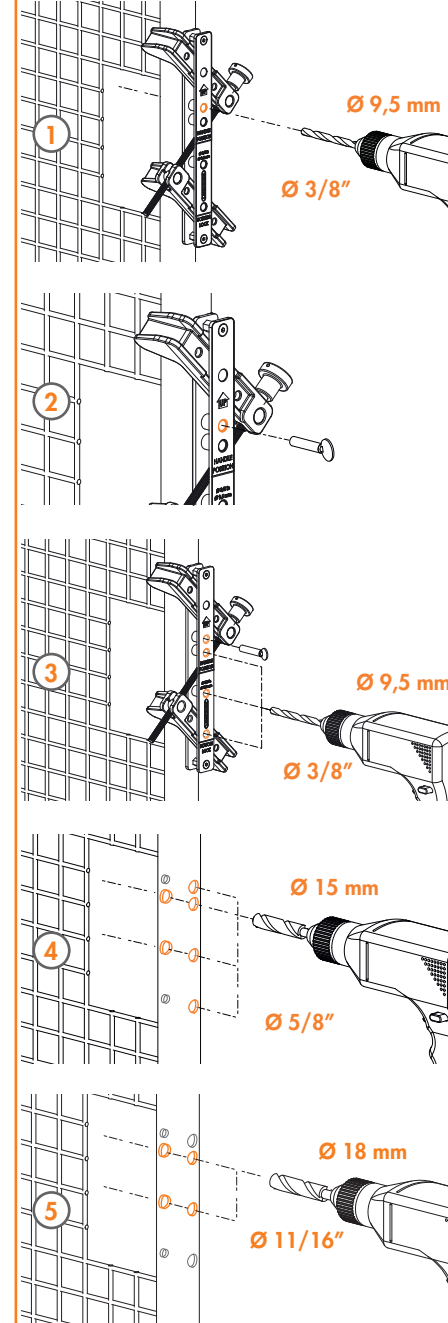

2a. VŔTANIE PRE ZÁMKY 2a. VŔTÁNÍ PRO ZÁMKY