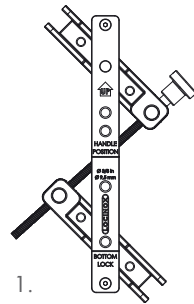

LOCINOX

Let's make better fences together

OBSAH BALENIA / OBSAH BALENÍ

1. DRILL-FIX
2. LOCITOOL - 3015LA
3. Imbusový klíč 5 mm
4. Polohovací kolík
5. Vrtáky
 - a. $\varnothing 9,5$ mm / $3/8$ "
 - b. $\varnothing 15$ mm / $5/8$ "
 - c. $\varnothing 18$ mm / $11/16$ "

1.

2.

3.

4.

5.

DRILL-FIX NÁVOD NA MONTÁŽ

ROZMERY

1. POLOHOVANIE 1. POLOHOVÁNÍ