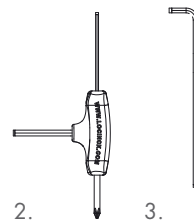

LOCINOX

Let's make better fences together

OBSAH BALENIA / OBSAH BALENÍ

1. DRILL-FIX
2. LOCITOOL - 3015LA
3. Imbusový klíč 5 mm
4. Polohovací kolík
5. Vrtáky
 - a. $\varnothing 9,5$ mm / $3/8$ "
 - b. $\varnothing 15$ mm / $5/8$ "
 - c. $\varnothing 18$ mm / $11/16$ "

1.

2.

3.

4.

5.

DRILL-FIX NÁVOD NA MONTÁŽ

ROZMERY

1. POLOHOVANIE 1. POLOHOVÁNÍ