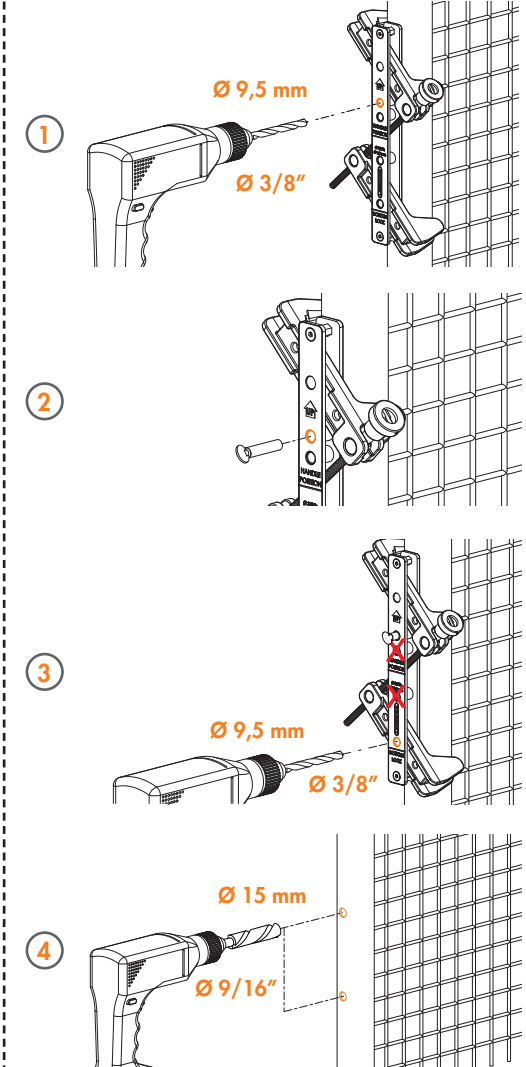

2b. VŔTANIE PRE ZÁVESY 2b. VŔTÁNÍ PRO PÁNTY

DRILL-FIX
VIDEOMANUÁL

NA BRÁNU / NA VRATA

NA STĚPIK / NA SLOUP

Doc. Nr.:
MANU-000226

Locinox nv • Mannebeekstraat 21
B-8790 Waregem • Belgium
Tel. +32 (0)56 77 27 66
E-mail: locinox@locinox.com

Locinox USA LLC • 460-464 Windy Point Drive
Glendale Heights • IL 60139
Tel. 877-LOCINOX • Fax. 708-579-0978
E-mail: salesusa@locinox.com