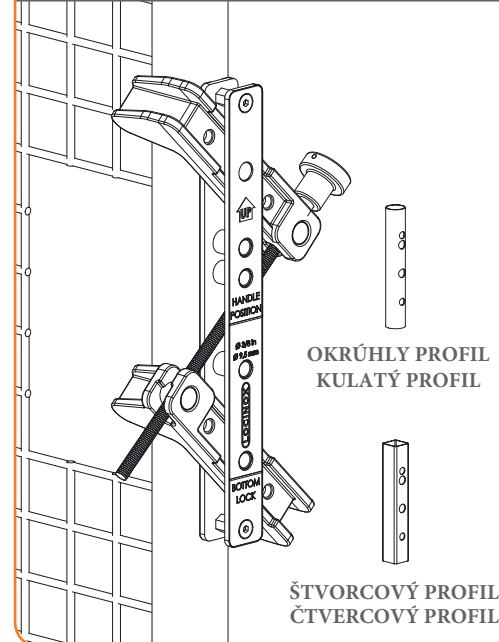

LOCINOX

Let's make better fences together

OBSAH BALENIA / OBSAH BALENÍ

1. DRILL-FIX
2. LOCITOOL - 3015LA
3. Imbusový klíč 5 mm
4. Polohovací kolík
5. Vrtáky
 - a. $\varnothing 9,5$ mm / $3/8$ "
 - b. $\varnothing 15$ mm / $5/8$ "
 - c. $\varnothing 18$ mm / $11/16$ "

1.

2.

3.

4.

5.

DRILL-FIX NÁVOD NA MONTÁŽ

ROZMERY

1. POLOHOVANIE 1. POLOHOVÁNÍ