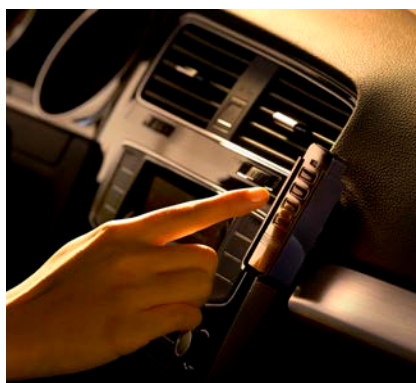

*v závislosti na prostředí