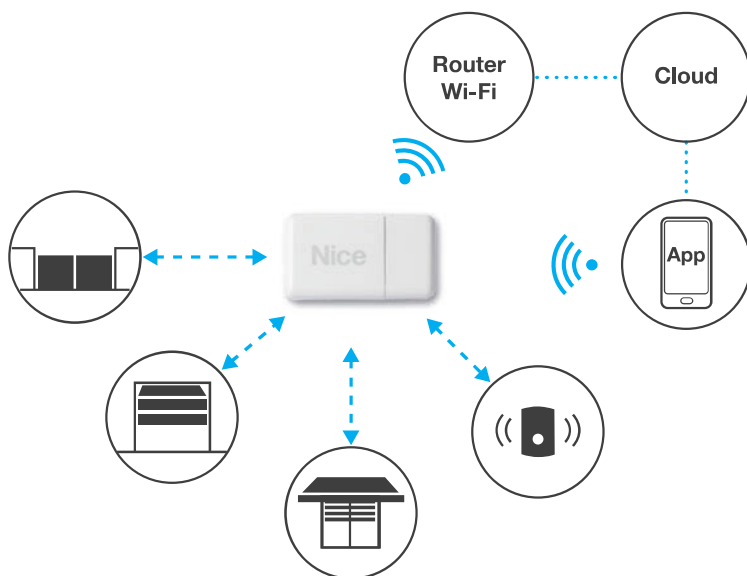

## Nice Wi-Fi-Rádiové rozhranie

### Nice Wi-Fi-Rádiové rozhranie ktorá riadi vaše automatizácie cez aplikáciu MyNice.

**Šikovné:** cez WiFi komunikáciu, Core umožňuje pripojenie-nadviazanie interakcie a ovládania, a to aj od diaľkové ovládanie, Nice automatizácia s integrovaným rádiovým prijímačom voliteľné pre dvere, brány, bariéry, ako aj závesy a okenice. Umožňuje tiež ovládanie diaľkových ovládačov tiež jednosmerné senzory clony a rolety vybavené integrovaným rádiovým a systémovým príslušenstvom alarm MyNice (okrem MNTX8, MNKS, a iné, fotobunky série MNPIRTVCC).

Automatické ukladanie konfigurácií do **Nice Cloud.**

**Všestraný:** Ekosystém Yubii umožňuje všetkým systémovým zariadeniam vzájomne komunikovať a vytvárať udalosti, ako napríklad:

- na aktiváciu diaľkového ovládania rodiny Nice bude možné zdvihnúť záclony a vypnúť svetlá;
- ak snímač dymu z rodiny MyNice zistí princíp ohňa, systém automaticky bude reagovať odstránením prúdu z elektrických zátiaží;
- ak povodňový senzor z rodiny MyNice, poznamenáva, že hladina vody dosiahla svoj prah otvorí garážové dvere.