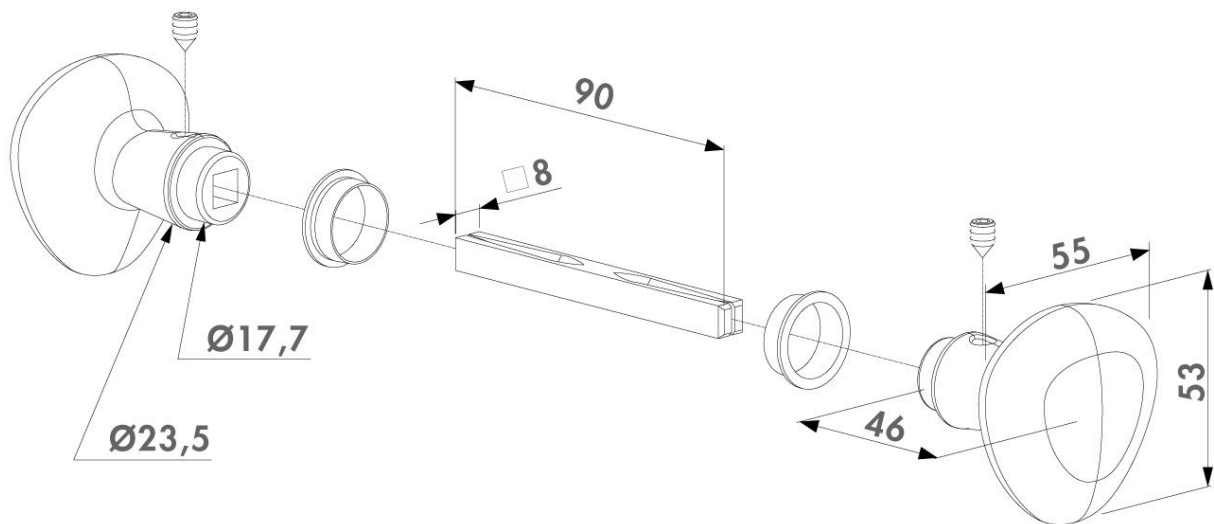

3006R

Klika - otočná koule, materiál: eloxovaný hliník (stříbrný), hřídel 8x8x90 mm

Hliníková klika- otočná koule pro křídlové branky a dveře.
Tuto kliku lze použít do všech zámkových krabic LOCINOX®.

Technické informace:

- Materiál: eloxovaný hliník (barva stříbrná)
- Hřídel 8x8x90 mm

Obsah balení:

1 PÁR LOCINOX® 3006R - hliníková klika - otočná koule s plastovými kroužky, čtyřhranem a jisticím šroubem

KOMPATIBILITA KLIK

		ZÁMKY POVRCHOVĚ MONTOVANÉ	ZÁMKY ZAPUŠTĚNÉ DO PROFILU			
			A = 30mm	A = 40mm	A = 50mm	A = 60mm
3006C		●	✓			
3006I		●	✓	✓		
3006D		●	✓			
3006B		●	✓			
3006A		●	✓			
3006M		●	✓			
3006J		●	✓	✓		
3006R		●				
3006FAD16		●	✓			
3006P		●	✓	✓		
3006G		●	✓	✓		
3006I-H					✓	✓
3006M-H				✓	✓	✓
3006J-H		●	✓	✓	✓	✓
3006R-2		●	✓			
KIDLOC-2		●				
KIDLOC		●	✓	✓		
3006KR		●				
PUSHBAR		●		✓	✓	
3006PUSH		●				
3006T11		●				
3006FIX				✓	✓	✓