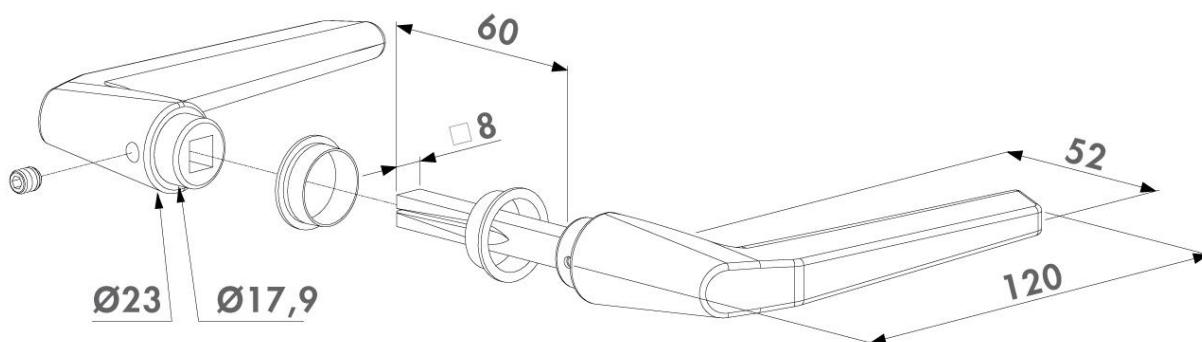

### 3006M

Hliníková klika, materiál: eloxovaný hliník (stříbrný), hřídel 8x8x60 mm

Hliníková klika pro křídlové branky a dveře. Tuto kliku lze použít do všech zámkových krabic LOCINOX®.

#### Technické informace:

- Hřídel 8x8x66 mm
- Materiál: eloxovaný hliník (barva stříbrná)

#### Obsah balení:

1 PÁR LOCINOX® 3006M - hliníková klika s plastovými kroužky, čtyřhranem a jisticím šroubem