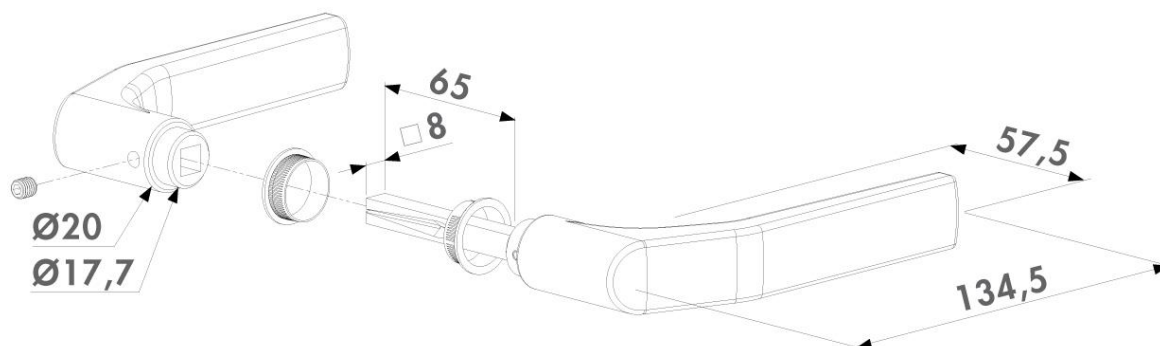

## 3006J

Hliníková klika, materiál: eloxovaný hliník (stříbrný), hřídel 8x8x65 mm

Hliníková klika pro křídlové branky a dveře. Tuto kliku lze použít do všech zámkových krabic LOCINOX®.

### Technické informace:

- Hřídel 8x8x65 mm
- Materiál: eloxovaný hliník (barva stříbrná)

### Obsah balení:

1 PÁR LOCINOX® 3006J - hliníková klika s plastovými kroužky, čtyřhranem a jistícím šroubem