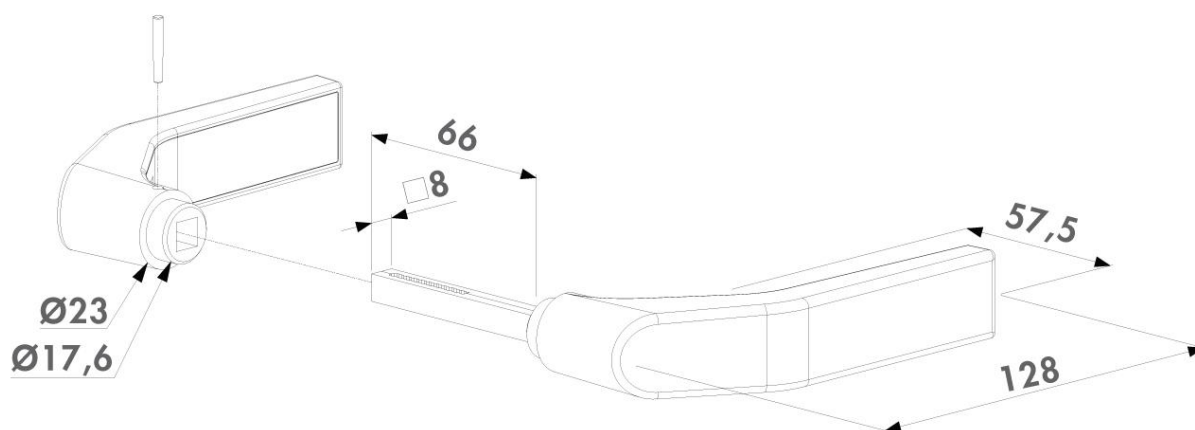

3006G

Polyamidová klika, materiál: polyamid (černý), hřídel 8x8x66 mm

Polyamidová klika pro křídlové branky a dveře. Tuto kliku lze použít do zámkových krabic LOCINOX®.

Technické informace:

- Hřídel 8x8x66 mm
- Materiál: polyamid (barva černá)

Obsah balení:

1 PÁR LOCINOX® 3006G - polyamidová klika s plastovými kroužky, čtyřhranem a jisticím kolíkem

KOMPATIBILITA KLIK

		ZÁMKY POVRCHOVĚ MONTOVANÉ	ZÁMKY ZAPUŠTĚNÉ DO PROFILU			
			A = 30mm	A = 40mm	A = 50mm	A = 60mm
3006C		●	✓			
3006I		●	✓	✓		
3006D		●	✓			
3006B		●	✓			
3006A		●	✓			
3006M		●	✓			
3006J		●	✓	✓		
3006R		●				
3006FAD16		●	✓			
3006P		●	✓	✓		
3006G		●	✓	✓		
3006I-H					✓	✓
3006M-H				✓	✓	✓
3006J-H		●	✓	✓	✓	✓
3006R-2		●	✓			
KIDLOC-2		●				
KIDLOC		●	✓	✓		
3006KR		●				
PUSHBAR		●		✓	✓	
3006PUSH		●				
3006T11		●				
3006FIX				✓	✓	✓