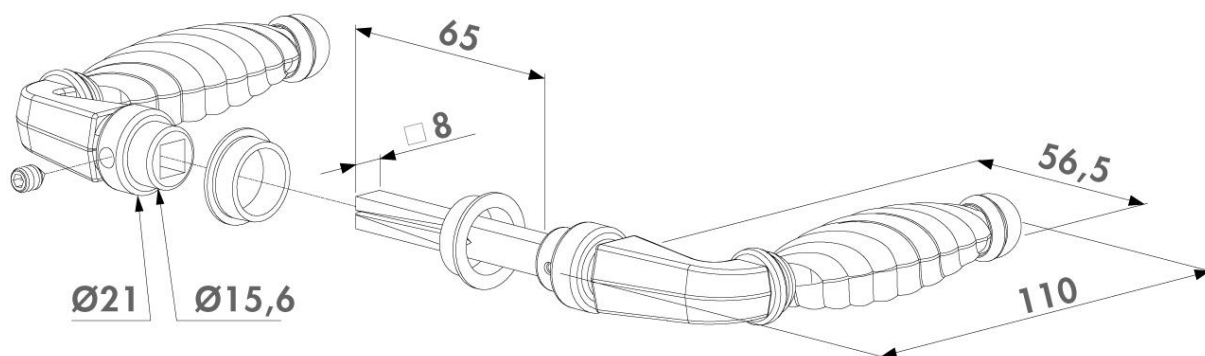

3006FAD16

Zamaková klika, materiál: zamak (černý), hřídel 8x8x65 mm

Zamaková klika křídlové branky a dveře. Tuto kliku lze použít do všech zámkových krabic LOCINOX®.

Technické informace:

- Hřídel 8x8x65 mm
- Materiál: zamak (černý)

Obsah balení:

1 PÁR LOCINOX® 3006FAD16 - zamaková klika s plastovými kroužky, čtyřhranem a jisticím šroubem

KOMPATIBILITA KLIK

		ZÁMKY POVRCHOVĚ MONTOVANÉ	ZÁMKY ZAPUŠTĚNÉ DO PROFILU			
			A = 30mm	A = 40mm	A = 50mm	A = 60mm
3006C		●	✓			
3006I		●	✓	✓		
3006D		●	✓			
3006B		●	✓			
3006A		●	✓			
3006M		●	✓			
3006J		●	✓	✓		
3006R		●				
3006FAD16		●	✓			
3006P		●	✓	✓		
3006G		●	✓	✓		
3006I-H					✓	✓
3006M-H				✓	✓	✓
3006J-H		●	✓	✓	✓	✓
3006R-2		●	✓			
KIDLOC-2		●				
KIDLOC		●	✓	✓		
3006KR		●				
PUSHBAR		●		✓	✓	
3006PUSH		●				
3006T11		●				
3006FIX				✓	✓	✓