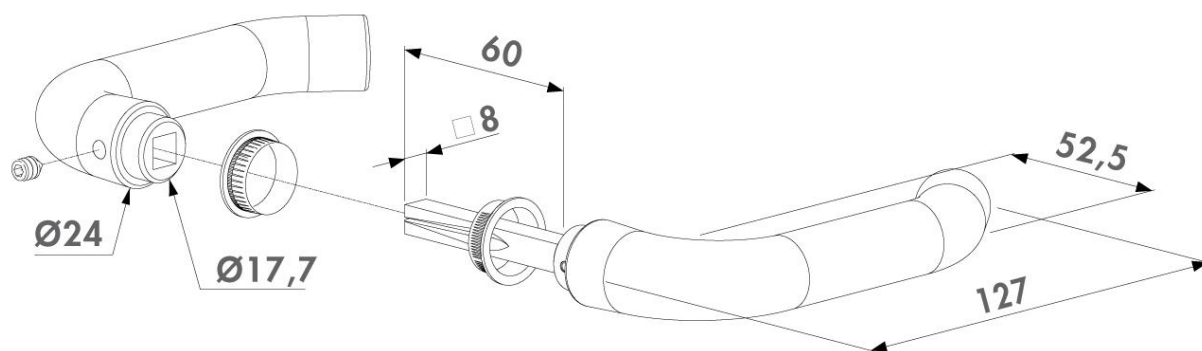

3006D

Hliníková klika, materiál: eloxovaný hliník (stříbrný), hřídel 8x8x60 mm

Hliníková klika pro křídlové branky a dveře. Tuto kliku lze použít do všech zámkových krabic LOCINOX®.

Technické informace:

- Hřídele 8x8x60mm
- Materiál: eloxovaný hliník (stříbrný)

Obsah balení:

1 PÁR LOCINOX® 3006D - hliníková klika s plastovými kroužky, čtyřhranem a jisticím šroubem

KOMPATIBILITA KLIK

		ZÁMKY POVRCHOVĚ MONTOVANÉ	ZÁMKY ZAPUŠTĚNÉ DO PROFILU			
			A = 30mm	A = 40mm	A = 50mm	A = 60mm
3006C		●	✓			
3006I		●	✓	✓		
3006D		●	✓			
3006B		●	✓			
3006A		●	✓			
3006M		●	✓			
3006J		●	✓	✓		
3006R		●				
3006FAD16		●	✓			
3006P		●	✓	✓		
3006G		●	✓	✓		
3006I-H					✓	✓
3006M-H				✓	✓	✓
3006J-H		●	✓	✓	✓	✓
3006R-2		●	✓			
KIDLOC-2		●				
KIDLOC		●	✓	✓		
3006KR		●				
PUSHBAR		●		✓	✓	
3006PUSH		●				
3006T11		●				
3006FIX				✓	✓	✓