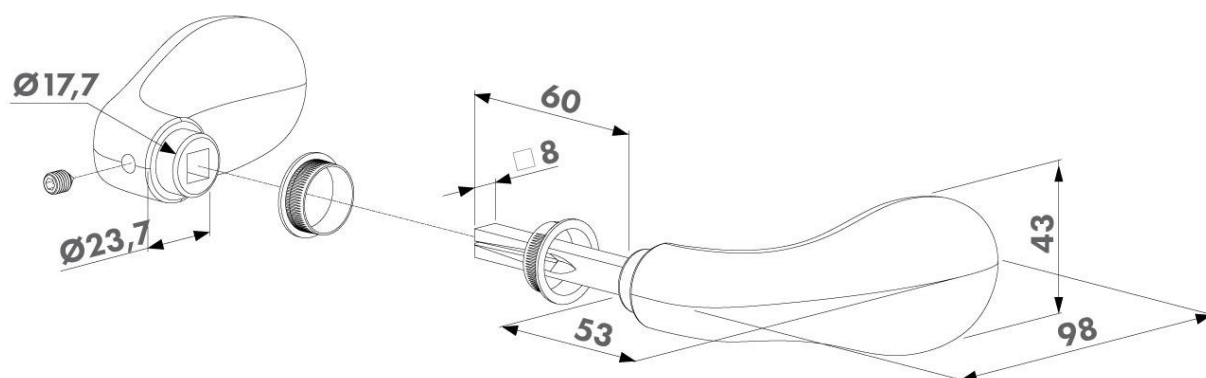

3006C

Hliníková klika, materiál: eloxovaný hliník (stříbrný), hřídel 8x8x60 mm

Hliníková klika pro křídlové branky a dveře. Tuto kliku lze použít do všech zámkových krabic LOCINOX®.

Technické informace:

- Hřídel 8x8x60 mm
- Materiál: eloxovaný hliník (stříbrný)

Obsah balení:

1 PÁR LOCINOX® 3006C - hliníková klika s plastovými kroužky, čtyřhranem a jisticím šroubem

KOMPATIBILITA KLIK

		ZÁMKY POVRCHOVĚ MONTOVANÉ	ZÁMKY ZAPUŠTĚNÉ DO PROFILU			
			A = 30mm	A = 40mm	A = 50mm	A = 60mm
3006C		●	✓			
3006I		●	✓	✓		
3006D		●	✓			
3006B		●	✓			
3006A		●	✓			
3006M		●	✓			
3006J		●	✓	✓		
3006R		●				
3006FAD16		●	✓			
3006P		●	✓	✓		
3006G		●	✓	✓		
3006I-H					✓	✓
3006M-H				✓	✓	✓
3006J-H		●	✓	✓	✓	✓
3006R-2		●	✓			
KIDLOC-2		●				
KIDLOC		●	✓	✓		
3006KR		●				
PUSHBAR		●		✓	✓	
3006PUSH		●				
3006T11		●				
3006FIX				✓	✓	✓