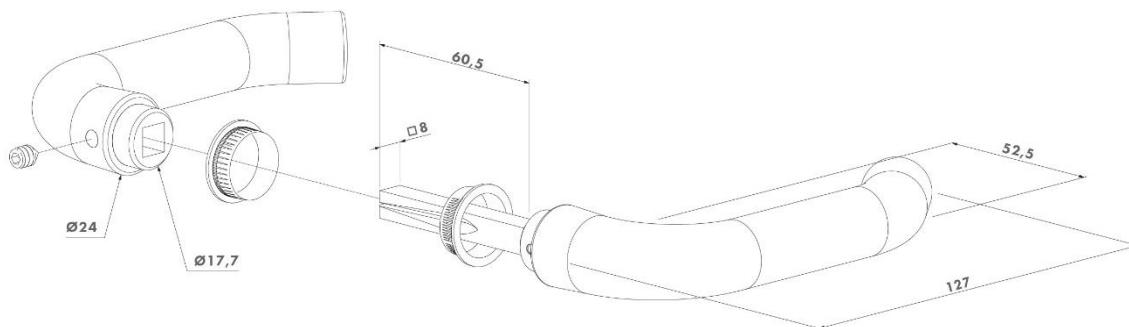

3006B

Hliníková klika, materiál: eloxovaný hliník (černý), hřídel 8x8x60,5 mm

Hliníková klika pro křídlové branky a dveře. Tuto kliku lze použít do všech zámkových krabic LOCINOX®.

Technické informace:

- Hřídel 8x8x60,5 mm
- Materiál: eloxovaný hliník (černý)

Obsah balení:

1 PÁR LOCINOX® 3006B - hliníková klika s plastovými kroužky, čtyřhranem a jistícím šroubem

KOMPATIBILITA KLIK

		ZÁMKY POVRCHOVĚ MONTOVANÉ	ZÁMKY ZAPUŠTĚNÉ DO PROFILU			
			A = 30mm	A = 40mm	A = 50mm	A = 60mm
3006C		●	✓			
3006I		●	✓	✓		
3006D		●	✓			
3006B		●	✓			
3006A		●	✓			
3006M		●	✓			
3006J		●	✓	✓		
3006R		●				
3006FAD16		●	✓			
3006P		●	✓	✓		
3006G		●	✓	✓		
3006I-H					✓	✓
3006M-H				✓	✓	✓
3006J-H		●	✓	✓	✓	✓
3006R-2		●	✓			
KIDLOC-2		●				
KIDLOC		●	✓	✓		
3006KR		●				
PUSHBAR		●		✓	✓	
3006PUSH		●				
3006T11		●				
3006FIX				✓	✓	✓